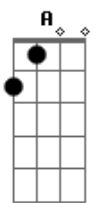

Tú que prefieres un peso que un beso y yo no tengo ni un putito duro
Tú que sólo comes hojas y yo sólo carne roja
Yo vivo en un cuento chino y tú en una peli de almodóvar
Tú que presumes de atea mientras yo vivo de la marea
Que un dios puso en mi garganta
Y ahora vete en busca de aquella cartera que sostenga
Tus tratamientos de belleza, mientras tengas
Porque sabrás que eso no dura eternamente, amiga mía
Así que vete en busca de cada delirio de grandeza
Y si la vida te endereza y tu caballo ganador se te despeña
Recuerda que tú rechazaste ser la flor para mi vida
Por ser sólo un pétalo en la de ese tipo
Que pena me das niñita consentida
Con tu cheque falso al portamor vencido
Que pena me das niñita consentida
Con tu cheque falso al portamor vencido
Yo sólo espero que esto no señale el broche
Pero cuando no te quede techo que alcanzar
Te sentirás vacía y como un jarro de agua fría será
Cuando mires atrás

Acordes

© ukulele-chords.com