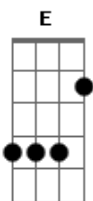

Melendi - Besos Ala Lona

Tom: A
Intro: Dbm A E B Dbm A

Dbm
Cae la noche y el dolor
A
Tú recuerdo empieza a arder
E
Mi cuerpo pierde calor
B
Con la ausencia de tu piel

Dbm A
Mi esperanza grita más
E
Más que el miedo de perderte
B
Me conformo con volver a verte

Para venir a preguntarte
B A E
Si me aceptas como eterno contrincante

Acordes

© ukulele-chords.com

© ukulele-chords.com

© ukulele-chords.com

© ukulele-chords.com

© ukulele-chords.com