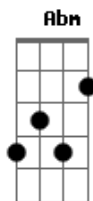

Melendi - Besos Ala Lona

Tom: A
Intro: Dbm A E B Dbm A

Dbm
Cae la noche y el dolor
A
Tú recuerdo empieza a arder
E
Mi cuerpo pierde calor
B
Con la ausencia de tu piel

Dbm A
Mi esperanza grita más
E
Más que el miedo de perderte
B
Me conformo con volver a verte

Para venir a preguntarte
B A E
Si me aceptas como eterno contrincante

Acordes

© ukulele-chords.com

© ukulele-chords.com

© ukulele-chords.com

© ukulele-chords.com

© ukulele-chords.com