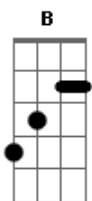

© ukulele-chords.com