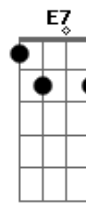

© ukulele-chords.com