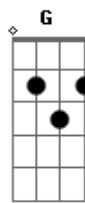

© ukulele-chords.com