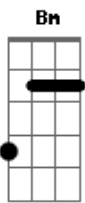

Él un sombrero vaquero de talla LSD
C G
Juntos formaron comando
E7 Am
Si fue real, ya no sé
F C G
Cuando paseas por las nubes no te fíes de tus pies
Am F
Sonaba Vietnam en cada esquina
G C
Hendrix fue el primero en disparar
Am F G
Toma de tu propia medicina, Tío Sam
F C
Eran soldados del amor
E7 Am
En pantalones de campana
F C
Él bailaba rock and roll
E7 Am
Ella fuma marihuana
E7
Castañeda era la voz
Am
Del verdadero Vietcong
F C
Que eran soldados de un amor que despertaba
F C
Y al otro lado del Pacífico las balas
E7 Am
Las balas silban
E7 Am
Las balas silban
F RE0
Son los pasos que nos marca este baile
E7 Am
Es nuestra historia interminable
F C
Unos danzan, otros juegan con fuego
E7 C
Y otros se pierden contando el dinero
F RE0
Son los pasos que nos marca este baile
E7 Am
Es nuestra historia interminable
F C
Unos danzan, otros juegan con fuego
E7 C
Y otros se pierden contando el dinero

Acordes