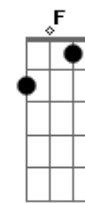

© ukulele-chords.com