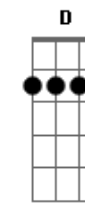

© ukulele-chords.com