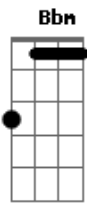

© ukulele-chords.com