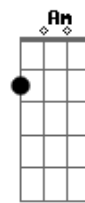

© ukulele-chords.com