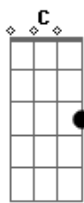

© ukulele-chords.com