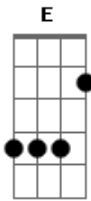

Melannie Arroyo - Contigo

tom:

Intro: D A Gbm E

[Primeira Parte]

D
Jesús mi fiel amigo
A
Mi dulce compañía
Gbm
Quiero estar contigo
E
El resto de mi vida

[Pré-Refrão]

D
De tu presencia acompañada
A Gbm E
Todos los días

[Refrão]

Acordes

© ukulele-chords.com

© ukulele-chords.com

© ukulele-chords.com

© ukulele-chords.com

Solo contigo quiero estar
Gbm E
Adorarte por la eternidad
D Gbm A E
En tu presencia es donde puedo ser yo

D A Gbm E
Te elegiria otra vez
D A E
Si volviera a nacer
D A Gbm E
No me imagino una vida sin ti
D
Jesús

(D A Gbm E)

[Ponte]

Gbm A
Me sacaste de lo peor
Gbm D Gbm
Dios de milagros, Dios de amor