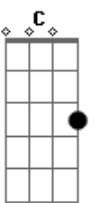

© ukulele-chords.com