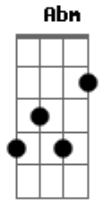

Mel & Kaleb - Rascunho da Decepção

tom:

Abm

Abm

E7

Acha ruim mas quem pediu por tudo isso

Eb7

Abm

Foi você, tá tá tá reclamando de quê?

E7

Eb7

Eu tava disponível até ontem, mas cansei

Dbm

De ser só um estepe de prazer!

Abm

Tão confortável ter alguém em suas mãos

Que nem lembrou que aqui tem um

Acordes

© ukulele-chords.com