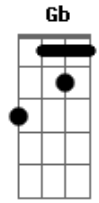

Foi você, tá tá tá reclamando de quê?

E7

Eb7

Eu tava disponível até ontem, mas cansei

Dbm

De ser só um estepe de prazer!

Abm

Tão confortável ter alguém em suas mãos

© ukulele-chords.com

E Eb7
Coração, você é o rascunho da decepção!

Abm E B Gb
Tá tá tá na hora de vazar, não vou te dar

Abm E B Gb
Moral, não quero mais passar raiva

Abm E B
Tá tá tá tá fácil pra você

Gb Abm
Agora cê vai ver