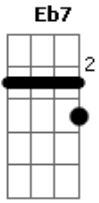

Foi você, tá tá tá reclamando de quê?

E7

Eb7

Eu tava disponível até ontem, mas cansei

Dbm

De ser só um estepe de prazer!

Abm

Tão confortável ter alguém em suas mãos

Que nem lembrou que aqui tem um

Acordes

© ukulele-chords.com

© ukulele-chords.com

© ukulele-chords.com

ukulele-chords.com

© ukulele-chords.com

© ukulele-chords.com

© ukulele-chords.com

E Eb7
Coração, você é o rascunho da decepção!

Abm E B Gb
Tá tá tá na hora de vazar, não vou te dar

Abm E B Gb
Moral, não quero mais passar raiva

Abm E B
Tá tá tá tá fácil pra você

Gb Abm
Agora cê vai ver