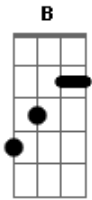

Mel & Kaleb - Quase Nada

tom:

E

A

A gente se esbarrou na contra mão, do

Tipo coração com coração

Numa ligação o tempo bugou

Três dias depois te servi no bar, bastou

Nosso olhar se cruzar

Pra gente lembrar como é bom amar

Rolou o beijo, o gosto, a saliva na medida

É tudo tão compatível, conectou nossas vidas

Acordes

© ukulele-chords.com

© ukulele-chords.com

© ukulele-chords.com