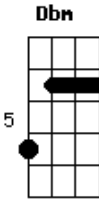

ukulele-chords.com

Gbm

A

Não é tão fácil o dia a dia, nosso tempo

E

Tão corrido, mas a distância não é nada

A B

Se o amor correspondido

Gbm

A gente se viu quase nada

A

A gente beijou quase nada

E

A gente amou quase nada

B

E eu volto pra casa mais apaixonada

A

B

Dbm

Por você que era só mais uma cara da tv