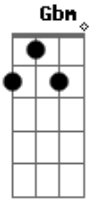

© ukulele-chords.com