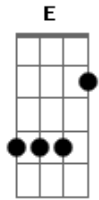

Mel & Kaleb - Quase Nada

tom:

E

A

A gente se esbarrou na contra mão, do

Tipo coração com coração

Numa ligação o tempo bugou

Três dias depois te servi no bar, bastou

Nosso olhar se cruzar

Pra gente lembrar como é bom amar

Rolou o beijo, o gosto, a saliva na medida

É tudo tão compatível, conectou nossas vidas

Acordes

© ukulele-chords.com

© ukulele-chords.com

© ukulele-chords.com

E eu volto pra casa mais apaixonada

A

B

Dbm

Por você que era só mais uma cara da tv