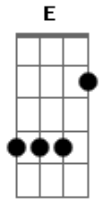

Nosso olhar se cruzar

Pra gente lembrar como é bom amar

Rolou o beijo, o gosto, a saliva na medida

É tudo tão compatível, conectou nossas vidas

Gbm

A

Não é tão fácil o dia a dia, nosso tempo

Tão corrido, mas a distância não é nada

Se o amor correspondido

A gente se viu quase nada

A gente beijou quase nada

A gente amou quase nada

E eu volto pra casa mais apaixonada

Por você que era só mais uma cara da tv

Acordes

© ukulele-chords.com