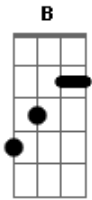

Mel & Kaleb - Quase Nada

tom:

E

A

A gente se esbarrou na contra mão, do

Tipo coração com coração

Numa ligação o tempo bugou

Três dias depois te servi no bar, bastou

Nosso olhar se cruzar

Pra gente lembrar como é bom amar

Rolou o beijo, o gosto, a saliva na medida

É tudo tão compatível, conectou nossas vidas

Gbm

A

Não é tão fácil o dia a dia, nosso tempo

Tão corrido, mas a distância não é nada

Se o amor correspondido

A gente se viu quase nada

A gente beijou quase nada

A gente amou quase nada

E eu volto pra casa mais apaixonada

Por você que era só mais uma cara da tv

Acordes

© ukulele-chords.com

© ukulele-chords.com

© ukulele-chords.com

© ukulele-chords.com

© ukulele-chords.com