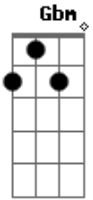

Mel & Kaleb - Quase Nada

tom:

E

A

A gente se esbarrou na contra mão, do

Tipo coração com coração

Numa ligação o tempo bugou

Três dias depois te servi no bar, bastou

Nosso olhar se cruzar

Pra gente lembrar como é bom amar

Rolou o beijo, o gosto, a saliva na medida

É tudo tão compatível, conectou nossas vidas

Acordes

© ukulele-chords.com

© ukulele-chords.com

© ukulele-chords.com