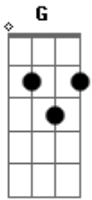

© ukulele-chords.com