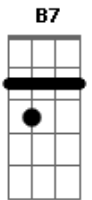

© ukulele-chords.com