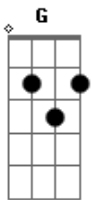

© ukulele-chords.com