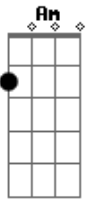

© ukulele-chords.com