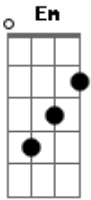

© ukulele-chords.com