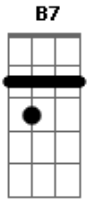

© ukulele-chords.com