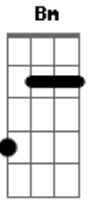

© ukulele-chords.com