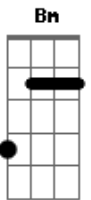

© ukulele-chords.com