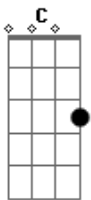

Mel com Terra - Cavalo Lampião

Tom: C

Solo G Bm Em Bm Em Bm C Am B7 / Em

Vou contar a minha história, do meu cavalo alazão
Era meu melhor amigo, eu dei-lhe o nome lampião
Por ser um destemido, cavalo ligeiro, corajoso
Onde ele ia comigo, Gado valente era medroso
Fazia o que eu mandava, subia serra, encerração
E em toda vaquejada, eu era sempre campeão bis
E lampião, é lampião, Meu cavalo ligeiro, Mais veloz do meu sertão bis

Era o cavalo mais cotado, De toda região
Pois em toda a vaquejada, Todo boi ia pro chão
Um vaqueiro respeitado, Era sempre campeão
Tudo isso só por causa, Do meu cavalo lampião
Mas um dia o destino, Veio a gente separar
Eu estava adivinhando, Na pista não entrar
Uma novilha assassina, Me puxou logo pro chão
Com seus chifres afiados Veio em minha direção
Sem defesas, eu estava, Partiu de lá, meu lampião
A novilha assassina, Acertou seu coração.

Acordes

© ukulele-chords.com