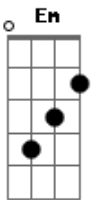

© ukulele-chords.com