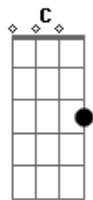

Mel Com Mel - Peão Aboiador

Tom: G

^G ^D
Eu nasci lá pras bandas do sertão

^C ^G
E meu pai era um homem sonhador

^C
Ele sonhava que eu fosse pra cidade

^D ^G
Estudar e um dia ser doutor

^{Em} ^{Bm}
Ser doutor, ser doutor

^C ^D ^G
Pois minha sina é ser peão aboiador

^{Em} ^{Bm}
Ai, ai, ai

^C ^D ^G
Sou feliz e nao sou um sonhador

^{Em} ^{Bm}
Ai, ai, ai

^C ^D ^G
Nem doutor, sou peão aboiador

Acordes

© ukulele-chords.com

© ukulele-chords.com