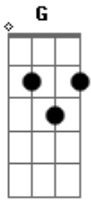

Mel Com Mel - Peão Aboiador

Tom: G

^G ^D
Eu nasci lá pras bandas do sertão

^C ^G
E meu pai era um homem sonhador

^C
Ele sonhava que eu fosse pra cidade

^D ^G
Estudar e um dia ser doutor

^{Em} ^{Bm}
Ser doutor, ser doutor

^C ^D ^G
Pois minha sina é ser peão aboiador

^{Em} ^{Bm}
Ai, ai, ai

^C ^D ^G
Sou feliz e nao sou um sonhador

^{Em} ^{Bm}
Ai, ai, ai

^C ^D ^G
Nem doutor, sou peão aboiador

Acordes

© ukulele-chords.com

© ukulele-chords.com