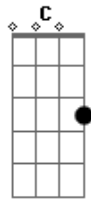

Mel Com Mel - Peão Aboiador

Tom: G

^G ^D
Eu nasci lá pras bandas do sertão

^C ^G
E meu pai era um homem sonhador

^C
Ele sonhava que eu fosse pra cidade

^D ^G
Estudar e um dia ser doutor

^{Em} ^{Bm}
Ser doutor, ser doutor

^C ^D ^G
Estudar e um dia ser doutor

^G ^D
Mas na cidade tudo é muito diferente
^C ^G

Diferente do que ele imaginou

^C
Eu nao devia ter saído do sertão

^D ^G
Pois minha sina é ser peão aboiador

^{Em} ^{Bm}
Ser peão aboiador

^C ^D ^G
Pois minha sina é ser peão aboiador

^{Em} ^{Bm}
Ai, ai, ai

^C ^D ^G
Sou feliz e nao sou um sonhador

^{Em} ^{Bm}
Ai, ai, ai

^C ^D ^G
Nem doutor, sou peão aboiador

Acordes

© ukulele-chords.com

© ukulele-chords.com