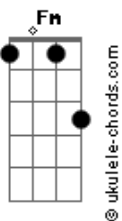

# Meios Lúcidos - Sacrifício

tom:

Eb

Intro: Cm Eb Fm Ab

Cm Eb Fm Ab  
 Demonizar o que não convém  
 Cm Eb Fm Ab  
 Não vai te levar além  
 Cm Eb Fm Ab  
 Além do que o mundo pode oferecer  
 Cm Eb Fm Ab  
 Nada mais do que crer pra ver

Fm Ab  
 Atira tua melhor pedra, bata pra sangrar  
 Cm Bb  
 Afia tua lança, crucifica teu irmão  
 Fm Ab Ab  
 Será que o sacrifício foi em vão?

( Cm Eb Fm Ab )

Cm Eb Fm Ab  
 Palavras fortes jogadas em vão  
 Cm Eb Fm Ab  
 Só mais um impostor a estender a mão  
 Cm Eb Fm Ab  
 Te usam como um fantoche  
 Cm Eb Fm Ab  
 E disfarçam com uma boa oração

## Acordes

Fm Ab  
 Atira tua melhor pedra, bata pra sangrar  
 Cm Bb  
 Afia tua lança, crucifica teu irmão  
 Fm Ab Ab  
 Será que o sacrifício foi em vão?

( Cm Bb Ab Fm G )

Cm  
 Se Deus está em você  
 Db Cm  
 Por que o ódio ainda te pertence?

Fm Ab  
 Atira tua melhor pedra, bata pra sangrar  
 Cm Bb  
 Afia tua lança, crucifica teu irmão  
 Fm Ab Ab  
 Será que o sacrifício foi em vão?

Cm Bb  
 Se Deus está em você  
 Ab  
 Ele pode ver tuas mãos?  
 Fm G  
 Tão sujas de sangue  
 Cm Bb  
 Se Deus está em você  
 Ab F G Cm  
 Ele pode ver