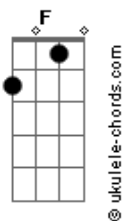

Meios Lúcidos - Sacrifício

tom:

Eb

Intro: Cm Eb Fm Ab

Cm Eb Fm Ab
Demonizar o que não convém
Cm Eb Fm Ab
Não vai te levar além
Cm Eb Fm Ab
Além do que o mundo pode oferecer
Cm Eb Fm Ab
Nada mais do que crer pra ver

Fm Ab
Atira tua melhor pedra, bata pra sangrar
Cm Bb
Afia tua lança, crucifica teu irmão
Fm Ab Ab
Será que o sacrifício foi em vão?

(Cm Eb Fm Ab)

Cm Eb Fm Ab
Palavras fortes jogadas em vão
Cm Eb Fm Ab
Só mais um impostor a estender a mão
Cm Eb Fm Ab
Te usam como um fantoche
Cm Eb Fm Ab
E disfarçam com uma boa oração

Acordes

Fm Ab
Atira tua melhor pedra, bata pra sangrar
Cm Bb
Afia tua lança, crucifica teu irmão
Fm Ab Ab
Será que o sacrifício foi em vão?

(Cm Bb Ab Fm G)

Cm
Se Deus está em você
Db Cm
Por que o ódio ainda te pertence?

Fm Ab
Atira tua melhor pedra, bata pra sangrar
Cm Bb
Afia tua lança, crucifica teu irmão
Fm Ab Ab
Será que o sacrifício foi em vão?

Cm Bb
Se Deus está em você
Ab
Ele pode ver tuas mãos?
Fm G
Tão sujas de sangue
Cm Bb
Se Deus está em você
Ab F G Cm
Ele pode ver