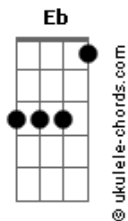

Meios Lúcidos - Sacrifício

tom:

Eb

Intro: Cm Eb Fm Ab

Cm Eb Fm Ab
 Demonizar o que não convém
 Cm Eb Fm Ab
 Não vai te levar além
 Cm Eb Fm Ab
 Além do que o mundo pode oferecer
 Cm Eb Fm Ab
 Nada mais do que crer pra ver

Fm Ab
 Atira tua melhor pedra, bata pra sangrar
 Cm Bb
 Afia tua lança, crucifica teu irmão
 Fm Ab Ab
 Será que o sacrifício foi em vão?

(Cm Eb Fm Ab)

Cm Eb Fm Ab
 Palavras fortes jogadas em vão
 Cm Eb Fm Ab
 Só mais um impostor a estender a mão
 Cm Eb Fm Ab
 Te usam como um fantoche
 Cm Eb Fm Ab
 E disfarçam com uma boa oração

Acordes

Fm Ab
 Atira tua melhor pedra, bata pra sangrar
 Cm Bb
 Afia tua lança, crucifica teu irmão
 Fm Ab Ab
 Será que o sacrifício foi em vão?

(Cm Bb Ab Fm G)

Cm
 Se Deus está em você
 Db Cm
 Por que o ódio ainda te pertence?

Fm Ab
 Atira tua melhor pedra, bata pra sangrar
 Cm Bb
 Afia tua lança, crucifica teu irmão
 Fm Ab Ab
 Será que o sacrifício foi em vão?

Cm Bb
 Se Deus está em você
 Ab
 Ele pode ver tuas mãos?
 Fm G
 Tão sujas de sangue
 Cm Bb
 Se Deus está em você
 Ab F G Cm
 Ele pode ver