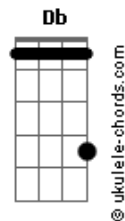

Meios Lúcidos - Sacrifício

tom:

Eb

Intro: Cm Eb Fm Ab

Cm Eb Fm Ab
Demonizar o que não convém
Cm Eb Fm Ab
Não vai te levar além
Cm Eb Fm Ab
Além do que o mundo pode oferecer
Cm Eb Fm Ab
Nada mais do que crer pra ver

Fm Ab
Atira tua melhor pedra, bata pra sangrar
Cm Bb
Afia tua lança, crucifica teu irmão
Fm Ab Ab
Será que o sacrifício foi em vão?

(Cm Eb Fm Ab)

Cm Eb Fm Ab
Palavras fortes jogadas em vão
Cm Eb Fm Ab
Só mais um impostor a estender a mão
Cm Eb Fm Ab
Te usam como um fantoche
Cm Eb Fm Ab
E disfarçam com uma boa oração

Acordes

Fm Ab
Atira tua melhor pedra, bata pra sangrar
Cm Bb
Afia tua lança, crucifica teu irmão
Fm Ab Ab
Será que o sacrifício foi em vão?

(Cm Bb Ab Fm G)

Cm
Se Deus está em você
Db Cm
Por que o ódio ainda te pertence?

Fm Ab
Atira tua melhor pedra, bata pra sangrar
Cm Bb
Afia tua lança, crucifica teu irmão
Fm Ab Ab
Será que o sacrifício foi em vão?

Cm Bb
Se Deus está em você
Ab
Ele pode ver tuas mãos?
Fm G
Tão sujas de sangue
Cm Bb
Se Deus está em você
Ab F G Cm
Ele pode ver