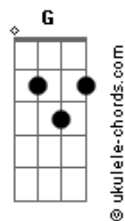

# Meios Lúcidos - Sacrifício

tom:

Eb

Intro: Cm Eb Fm Ab

Cm Eb Fm Ab  
 Demonizar o que não convém  
 Cm Eb Fm Ab  
 Não vai te levar além  
 Cm Eb Fm Ab  
 Além do que o mundo pode oferecer  
 Cm Eb Fm Ab  
 Nada mais do que crer pra ver

Fm Ab  
 Atira tua melhor pedra, bata pra sangrar  
 Cm Bb  
 Afia tua lança, crucifica teu irmão  
 Fm Ab Ab  
 Será que o sacrifício foi em vão?

( Cm Eb Fm Ab )

Cm Eb Fm Ab  
 Palavras fortes jogadas em vão  
 Cm Eb Fm Ab  
 Só mais um impostor a estender a mão  
 Cm Eb Fm Ab  
 Te usam como um fantoche  
 Cm Eb Fm Ab  
 E disfarçam com uma boa oração

## Acordes

Fm Ab  
 Atira tua melhor pedra, bata pra sangrar  
 Cm Bb  
 Afia tua lança, crucifica teu irmão  
 Fm Ab Ab  
 Será que o sacrifício foi em vão?

( Cm Bb Ab Fm G )

Cm  
 Se Deus está em você  
 Db Cm  
 Por que o ódio ainda te pertence?

Fm Ab  
 Atira tua melhor pedra, bata pra sangrar  
 Cm Bb  
 Afia tua lança, crucifica teu irmão  
 Fm Ab Ab  
 Será que o sacrifício foi em vão?

Cm Bb  
 Se Deus está em você  
 Ab  
 Ele pode ver tuas mãos?  
 Fm G  
 Tão sujas de sangue  
 Cm Bb  
 Se Deus está em você  
 Ab F G Cm  
 Ele pode ver