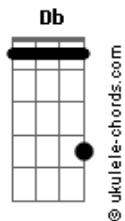

Meios Lúcidos - Sacrifício

tom:

Eb

Intro: Cm Eb Fm Ab

Cm Eb Fm Ab
Demonizar o que não convém
Cm Eb Fm Ab
Não vai te levar além
Cm Eb Fm Ab
Além do que o mundo pode oferecer
Cm Eb Fm Ab
Nada mais do que crer pra ver

Fm Ab
Atira tua melhor pedra, bata pra sangrar
Cm Bb
Afia tua lança, crucifica teu irmão
Fm Ab Ab
Será que o sacrifício foi em vão?

(Cm Eb Fm Ab)

Cm Eb Fm Ab
Palavras fortes jogadas em vão
Cm Eb Fm Ab
Só mais um impostor a estender a mão
Cm Eb Fm Ab
Te usam como um fantoche
Cm Eb Fm Ab
E disfarçam com uma boa oração

Acordes

Fm Ab
Atira tua melhor pedra, bata pra sangrar
Cm Bb
Afia tua lança, crucifica teu irmão
Fm Ab Ab
Será que o sacrifício foi em vão?

(Cm Bb Ab Fm G)

Cm
Se Deus está em você
Db Cm
Por que o ódio ainda te pertence?

Fm Ab
Atira tua melhor pedra, bata pra sangrar
Cm Bb
Afia tua lança, crucifica teu irmão
Fm Ab Ab
Será que o sacrifício foi em vão?

Cm Bb
Se Deus está em você
Ab
Ele pode ver tuas mãos?
Fm G
Tão sujas de sangue
Cm Bb
Se Deus está em você
Ab F G Cm
Ele pode ver