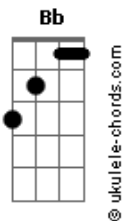

# Meios Lúcidos - Sacrifício

tom:

Eb

Intro: Cm Eb Fm Ab

Cm Eb Fm Ab  
 Demonizar o que não convém  
 Cm Eb Fm Ab  
 Não vai te levar além  
 Cm Eb Fm Ab  
 Além do que o mundo pode oferecer  
 Cm Eb Fm Ab  
 Nada mais do que crer pra ver

Fm Ab  
 Atira tua melhor pedra, bata pra sangrar  
 Cm Bb  
 Afia tua lança, crucifica teu irmão  
 Fm Ab Ab  
 Será que o sacrifício foi em vão?

( Cm Eb Fm Ab )

Cm Eb Fm Ab  
 Palavras fortes jogadas em vão  
 Cm Eb Fm Ab  
 Só mais um impostor a estender a mão  
 Cm Eb Fm Ab  
 Te usam como um fantoche  
 Cm Eb Fm Ab  
 E disfarçam com uma boa oração

## Acordes

Fm Ab  
 Atira tua melhor pedra, bata pra sangrar  
 Cm Bb  
 Afia tua lança, crucifica teu irmão  
 Fm Ab Ab  
 Será que o sacrifício foi em vão?

( Cm Bb Ab Fm G )

Cm  
 Se Deus está em você  
 Db Cm  
 Por que o ódio ainda te pertence?

Fm Ab  
 Atira tua melhor pedra, bata pra sangrar  
 Cm Bb  
 Afia tua lança, crucifica teu irmão  
 Fm Ab Ab  
 Será que o sacrifício foi em vão?

Cm Bb  
 Se Deus está em você  
 Ab  
 Ele pode ver tuas mãos?  
 Fm G  
 Tão sujas de sangue  
 Cm Bb  
 Se Deus está em você  
 Ab F G Cm  
 Ele pode ver