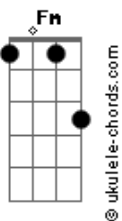

Meios Lúcidos - Sacrifício

tom:

Eb

Intro: Cm Eb Fm Ab

Cm Eb Fm Ab
 Demonizar o que não convém
 Cm Eb Fm Ab
 Não vai te levar além
 Cm Eb Fm Ab
 Além do que o mundo pode oferecer
 Cm Eb Fm Ab
 Nada mais do que crer pra ver

Fm Ab
 Atira tua melhor pedra, bata pra sangrar
 Cm Bb
 Afia tua lança, crucifica teu irmão
 Fm Ab Ab
 Será que o sacrifício foi em vão?

(Cm Eb Fm Ab)

Cm Eb Fm Ab
 Palavras fortes jogadas em vão
 Cm Eb Fm Ab
 Só mais um impostor a estender a mão
 Cm Eb Fm Ab
 Te usam como um fantoche
 Cm Eb Fm Ab
 E disfarçam com uma boa oração

Acordes

Fm Ab
 Atira tua melhor pedra, bata pra sangrar
 Cm Bb
 Afia tua lança, crucifica teu irmão
 Fm Ab Ab
 Será que o sacrifício foi em vão?

(Cm Bb Ab Fm G)

Cm
 Se Deus está em você
 Db Cm
 Por que o ódio ainda te pertence?

Fm Ab
 Atira tua melhor pedra, bata pra sangrar
 Cm Bb
 Afia tua lança, crucifica teu irmão
 Fm Ab Ab
 Será que o sacrifício foi em vão?

Cm Bb
 Se Deus está em você
 Ab
 Ele pode ver tuas mãos?
 Fm G
 Tão sujas de sangue
 Cm Bb
 Se Deus está em você
 Ab F G Cm
 Ele pode ver