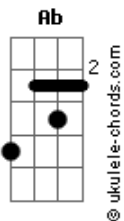

# Meios Lúcidos - Sacrifício

tom:

Eb

Intro: Cm Eb Fm Ab

Cm Eb Fm Ab  
 Demonizar o que não convém  
 Cm Eb Fm Ab  
 Não vai te levar além  
 Cm Eb Fm Ab  
 Além do que o mundo pode oferecer  
 Cm Eb Fm Ab  
 Nada mais do que crer pra ver

Fm Ab  
 Atira tua melhor pedra, bata pra sangrar  
 Cm Bb  
 Afia tua lança, crucifica teu irmão  
 Fm Ab Ab  
 Será que o sacrifício foi em vão?

( Cm Eb Fm Ab )

Cm Eb Fm Ab  
 Palavras fortes jogadas em vão  
 Cm Eb Fm Ab  
 Só mais um impostor a estender a mão  
 Cm Eb Fm Ab  
 Te usam como um fantoche  
 Cm Eb Fm Ab  
 E disfarçam com uma boa oração

## Acordes

Fm Ab  
 Atira tua melhor pedra, bata pra sangrar  
 Cm Bb  
 Afia tua lança, crucifica teu irmão  
 Fm Ab Ab  
 Será que o sacrifício foi em vão?

( Cm Bb Ab Fm G )

Cm  
 Se Deus está em você  
 Db Cm  
 Por que o ódio ainda te pertence?

Fm Ab  
 Atira tua melhor pedra, bata pra sangrar  
 Cm Bb  
 Afia tua lança, crucifica teu irmão  
 Fm Ab Ab  
 Será que o sacrifício foi em vão?

Cm Bb  
 Se Deus está em você  
 Ab  
 Ele pode ver tuas mãos?  
 Fm G  
 Tão sujas de sangue  
 Cm Bb  
 Se Deus está em você  
 Ab F G Cm  
 Ele pode ver