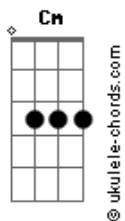

# Meios Lúcidos - Sacrifício

tom:

Eb

Intro: Cm Eb Fm Ab

Cm Eb Fm Ab  
 Demonizar o que não convém  
 Cm Eb Fm Ab  
 Não vai te levar além  
 Cm Eb Fm Ab  
 Além do que o mundo pode oferecer  
 Cm Eb Fm Ab  
 Nada mais do que crer pra ver

Fm Ab  
 Atira tua melhor pedra, bata pra sangrar  
 Cm Bb  
 Afia tua lança, crucifica teu irmão  
 Fm Ab Ab  
 Será que o sacrifício foi em vão?

( Cm Eb Fm Ab )

Cm Eb Fm Ab  
 Palavras fortes jogadas em vão  
 Cm Eb Fm Ab  
 Só mais um impostor a estender a mão  
 Cm Eb Fm Ab  
 Te usam como um fantoche  
 Cm Eb Fm Ab  
 E disfarçam com uma boa oração

## Acordes

Fm Ab  
 Atira tua melhor pedra, bata pra sangrar  
 Cm Bb  
 Afia tua lança, crucifica teu irmão  
 Fm Ab Ab  
 Será que o sacrifício foi em vão?

( Cm Bb Ab Fm G )

Cm  
 Se Deus está em você  
 Db Cm  
 Por que o ódio ainda te pertence?

Fm Ab  
 Atira tua melhor pedra, bata pra sangrar  
 Cm Bb  
 Afia tua lança, crucifica teu irmão  
 Fm Ab Ab  
 Será que o sacrifício foi em vão?

Cm Bb  
 Se Deus está em você  
 Ab  
 Ele pode ver tuas mãos?  
 Fm G  
 Tão sujas de sangue  
 Cm Bb  
 Se Deus está em você  
 Ab F G Cm  
 Ele pode ver