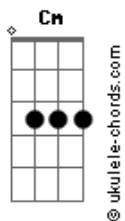

Meios Lúcidos - Sacrifício

tom:

Eb

Intro: Cm Eb Fm Ab

Cm Eb Fm Ab
 Demonizar o que não convém
 Cm Eb Fm Ab
 Não vai te levar além
 Cm Eb Fm Ab
 Além do que o mundo pode oferecer
 Cm Eb Fm Ab
 Nada mais do que crer pra ver

Fm Ab
 Atira tua melhor pedra, bata pra sangrar
 Cm Bb
 Afia tua lança, crucifica teu irmão
 Fm Ab Ab
 Será que o sacrifício foi em vão?

(Cm Eb Fm Ab)

Cm Eb Fm Ab
 Palavras fortes jogadas em vão
 Cm Eb Fm Ab
 Só mais um impostor a estender a mão
 Cm Eb Fm Ab
 Te usam como um fantoche
 Cm Eb Fm Ab
 E disfarçam com uma boa oração

Acordes

Fm Ab
 Atira tua melhor pedra, bata pra sangrar
 Cm Bb
 Afia tua lança, crucifica teu irmão
 Fm Ab Ab
 Será que o sacrifício foi em vão?

(Cm Bb Ab Fm G)

Cm
 Se Deus está em você
 Db Cm
 Por que o ódio ainda te pertence?

Fm Ab
 Atira tua melhor pedra, bata pra sangrar
 Cm Bb
 Afia tua lança, crucifica teu irmão
 Fm Ab Ab
 Será que o sacrifício foi em vão?

Cm Bb
 Se Deus está em você
 Ab
 Ele pode ver tuas mãos?
 Fm G
 Tão sujas de sangue
 Cm Bb
 Se Deus está em você
 Ab F G Cm
 Ele pode ver