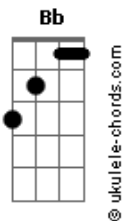

Meios Lúcidos - Sacrifício

tom:

Eb

Intro: Cm Eb Fm Ab

Cm Eb Fm Ab
 Demonizar o que não convém
 Cm Eb Fm Ab
 Não vai te levar além
 Cm Eb Fm Ab
 Além do que o mundo pode oferecer
 Cm Eb Fm Ab
 Nada mais do que crer pra ver

Fm Ab
 Atira tua melhor pedra, bata pra sangrar
 Cm Bb
 Afia tua lança, crucifica teu irmão
 Fm Ab Ab
 Será que o sacrifício foi em vão?

(Cm Eb Fm Ab)

Cm Eb Fm Ab
 Palavras fortes jogadas em vão
 Cm Eb Fm Ab
 Só mais um impostor a estender a mão
 Cm Eb Fm Ab
 Te usam como um fantoche
 Cm Eb Fm Ab
 E disfarçam com uma boa oração

Acordes

Fm Ab
 Atira tua melhor pedra, bata pra sangrar
 Cm Bb
 Afia tua lança, crucifica teu irmão
 Fm Ab Ab
 Será que o sacrifício foi em vão?

(Cm Bb Ab Fm G)

Cm
 Se Deus está em você
 Db Cm
 Por que o ódio ainda te pertence?

Fm Ab
 Atira tua melhor pedra, bata pra sangrar
 Cm Bb
 Afia tua lança, crucifica teu irmão
 Fm Ab Ab
 Será que o sacrifício foi em vão?

Cm Bb
 Se Deus está em você
 Ab
 Ele pode ver tuas mãos?
 Fm G
 Tão sujas de sangue
 Cm Bb
 Se Deus está em você
 Ab F G Cm
 Ele pode ver