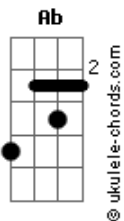

Meios Lúcidos - Sacrifício

tom:

Eb

Intro: Cm Eb Fm Ab

Cm Eb Fm Ab
 Demonizar o que não convém
 Cm Eb Fm Ab
 Não vai te levar além
 Cm Eb Fm Ab
 Além do que o mundo pode oferecer
 Cm Eb Fm Ab
 Nada mais do que crer pra ver

Fm Ab
 Atira tua melhor pedra, bata pra sangrar
 Cm Bb
 Afia tua lança, crucifica teu irmão
 Fm Ab Ab
 Será que o sacrifício foi em vão?

(Cm Eb Fm Ab)

Cm Eb Fm Ab
 Palavras fortes jogadas em vão
 Cm Eb Fm Ab
 Só mais um impostor a estender a mão
 Cm Eb Fm Ab
 Te usam como um fantoche
 Cm Eb Fm Ab
 E disfarçam com uma boa oração

Acordes

Fm Ab
 Atira tua melhor pedra, bata pra sangrar
 Cm Bb
 Afia tua lança, crucifica teu irmão
 Fm Ab Ab
 Será que o sacrifício foi em vão?

(Cm Bb Ab Fm G)

Cm
 Se Deus está em você
 Db Cm
 Por que o ódio ainda te pertence?

Fm Ab
 Atira tua melhor pedra, bata pra sangrar
 Cm Bb
 Afia tua lança, crucifica teu irmão
 Fm Ab Ab
 Será que o sacrifício foi em vão?

Cm Bb
 Se Deus está em você
 Ab
 Ele pode ver tuas mãos?
 Fm G
 Tão sujas de sangue
 Cm Bb
 Se Deus está em você
 Ab F G Cm
 Ele pode ver