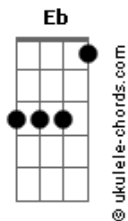

# Meios Lúcidos - Sacrifício

tom:

Eb

Intro: Cm Eb Fm Ab

Cm Eb Fm Ab  
 Demonizar o que não convém  
 Cm Eb Fm Ab  
 Não vai te levar além  
 Cm Eb Fm Ab  
 Além do que o mundo pode oferecer  
 Cm Eb Fm Ab  
 Nada mais do que crer pra ver

Fm Ab  
 Atira tua melhor pedra, bata pra sangrar  
 Cm Bb  
 Afia tua lança, crucifica teu irmão  
 Fm Ab Ab  
 Será que o sacrifício foi em vão?

( Cm Eb Fm Ab )

Cm Eb Fm Ab  
 Palavras fortes jogadas em vão  
 Cm Eb Fm Ab  
 Só mais um impostor a estender a mão  
 Cm Eb Fm Ab  
 Te usam como um fantoche  
 Cm Eb Fm Ab  
 E disfarçam com uma boa oração

## Acordes

Fm Ab  
 Atira tua melhor pedra, bata pra sangrar  
 Cm Bb  
 Afia tua lança, crucifica teu irmão  
 Fm Ab Ab  
 Será que o sacrifício foi em vão?

( Cm Bb Ab Fm G )

Cm  
 Se Deus está em você  
 Db Cm  
 Por que o ódio ainda te pertence?

Fm Ab  
 Atira tua melhor pedra, bata pra sangrar  
 Cm Bb  
 Afia tua lança, crucifica teu irmão  
 Fm Ab Ab  
 Será que o sacrifício foi em vão?

Cm Bb  
 Se Deus está em você  
 Ab  
 Ele pode ver tuas mãos?  
 Fm G  
 Tão sujas de sangue  
 Cm Bb  
 Se Deus está em você  
 Ab F G Cm  
 Ele pode ver