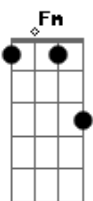

Meios Lúcidos - O Rei

tom:

Cm Eb

Vê que bem de longe

Talvez somos iguais

Cada nota, acorde que satisfaz

Me mostre só o que eu posso ver

E esconda bem, tudo o que vai doer

Espera teu próximo dar as costas

Para com naturalidade (apunhalar)

Belas palavras, todos querem ouvir

Acordes

© ukulele-chords.com

© ukulele-chords.com

© ukulele-chords.com

© ukulele-chords.com