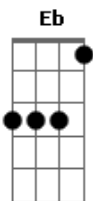

Meios Lúcidos - O Rei

tom:

Cm Eb

Vê que bem de longe

Talvez somos iguais

Cada nota, acorde que satisfaz

Me mostre só o que eu posso ver

E esconda bem, tudo o que vai doer

Espera teu próximo dar as costas

Para com naturalidade (apunhalar)

Belas palavras, todos querem ouvir

Acordes

© ukulele-chords.com

© ukulele-chords.com

© ukulele-chords.com

© ukulele-chords.com