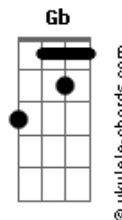

# Megadeth - The Killing Road

Tom: C  
Intro: I

E-0?-0?- 0-?0?- 0?-0?- 0?-0?- 0?-  
Intro: II

E-0?-0?- 0-?0?- 0?-0?- 0?-0?- 0?-  
Intro: III e estrofe

E-0?-0?- 0-?0?- 0?-0?- 0?------3-2-1-1

REFRÃO  
E B Bb G F E E B Bb G F E  
I lost my mind, I lost all my money  
E B Bb G F E E B Bb G F E  
I lost my life to the Killing road

VARIAÇÃO PRO SOLO

BASE DO SOLO

É uma base bem chatinha de ouvir os detalhes mas assim está bem perto.

## Acordes

Gb E F# G

No final do solo a base para em Gb e há três ataques em F#, 1 em G e volta para E

E	B	Bb	G
E-----	-----	-----	-----
B-----	-----	-----	-----
G---9--	---9--	---8--	-----
D---9--	---9--	---8--	---5--
A---7--	---9--	---8--	---5--
E---0--	---7--	---6--	---3--