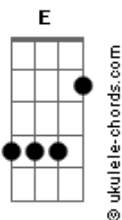

# Megadeth - The Killing Road

Tom: C  
Intro: I

E-0?-0?- 0-?0?- 0?-0?- 0?-0?- 0?-  
Intro: II

E-0?-0?- 0-?0?- 0?-0?- 0?-0?- 0?-  
Intro: III e estrofe

E-0?-0?- 0-?0?- 0?-0?- 0?------3-2-1-1

REFRÃO  
E B Bb G F E E B Bb G F E  
I lost my mind, I lost all my money  
E B Bb G F E E B Bb G F E  
I lost my life to the Killing road

VARIAÇÃO PRO SOLO

BASE DO SOLO

É uma base bem chatinha de ouvir os detalhes mas assim está bem perto.

## Acordes

Gb E F# G#

No final do solo a base para em Gb e há três ataques em F#, 1 em G e volta para E

E	B	Bb	G
E-----	-----	-----	-----
B-----	-----	-----	-----
G---9--	---9--	---8--	-----
D---9--	---9--	---8--	---5--
A---7--	---9--	---8--	---5--
E---0--	---7--	---6--	---3--