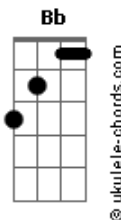

# Megadeth - The Killing Road

Tom: C  
Intro: I

E-0?-0?- 0-?0?- 0?-0?- 0?-0?- 0?-  
Intro: II

E-0?-0?- 0-?0?- 0?-0?- 0?-0?- 0?-  
Intro: III e estrofe

E-0?-0?- 0-?0?- 0?-0?- 0?------3-2-1-1

REFRÃO  
E B Bb G F E E B Bb G F E  
I lost my mind, I lost all my money  
E B Bb G F E E B Bb G F E  
I lost my life to the Killing road

VARIAÇÃO PRO SOLO

BASE DO SOLO

É uma base bem chatinha de ouvir os detalhes mas assim está bem perto.

## Acordes

Gb E F# G#

No final do solo a base para em Gb e há três ataques em F#, 1 em G e volta para E

E	B	Bb	G
E-----	-----	-----	-----
B-----	-----	-----	-----
G---9--	---9--	---8--	-----
D---9--	---9--	---8--	---5--
A---7--	---9--	---8--	---5--
E---0--	---7--	---6--	---3--