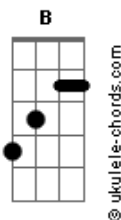

# Megadeth - The Killing Road

Tom: C  
Intro: I

E-0?-0?- 0-?0?- 0?-0?- 0?-0?- 0?-  
Intro: II

E-0?-0?- 0-?0?- 0?-0?- 0?-0?- 0?-  
Intro: III e estrofe

E-0?-0?- 0-?0?- 0?-0?- 0?------3-2-1-1

REFRÃO  
E B Bb G F E E B Bb G F E  
I lost my mind, I lost all my money  
E B Bb G F E E B Bb G F E  
I lost my life to the Killing road

VARIAÇÃO PRO SOLO

BASE DO SOLO

É uma base bem chatinha de ouvir os detalhes mas assim está bem perto.

## Acordes

Gb E F# G

No final do solo a base para em Gb e há três ataques em F#, 1 em G e volta para E

E	B	Bb	G
E-----	-----	-----	-----
B-----	-----	-----	-----
G---9--	---9--	---8--	-----
D---9--	---9--	---8--	---5--
A---7--	---9--	---8--	---5--
E---0--	---7--	---6--	---3--