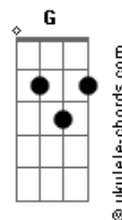

# Megadeth - The Killing Road

Tom: C  
Intro: I

E-0?-0?- 0-?0?- 0?-0?- 0?-0?- 0?-  
Intro: II

E-0?-0?- 0-?0?- 0?-0?- 0?-0?- 0?-  
Intro: III e estrofe

E-0?-0?- 0-?0?- 0?-0?- 0?------3-2-1-1

REFRÃO  
E B Bb G F E E B Bb G F E  
I lost my mind, I lost all my money  
E B Bb G F E E B Bb G F E  
I lost my life to the Killing road

VARIAÇÃO PRO SOLO

BASE DO SOLO

É uma base bem chatinha de ouvir os detalhes mas assim está bem perto.

## Acordes

Gb E F# G#

No final do solo a base para em Gb e há três ataques em F#, 1 em G e volta para E

E	B	Bb	G
E-----	-----	-----	-----
B-----	-----	-----	-----
G---9--	---9--	---8--	-----
D---9--	---9--	---8--	---5--
A---7--	---9--	---8--	---5--
E---0--	---7--	---6--	---3--