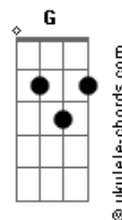

# Megadeth - The Killing Road

Tom: C  
Intro: I

E-0?-0?- 0-?0?- 0?-0?- 0?-0?- 0?-  
Intro: II

E-0?-0?- 0-?0?- 0?-0?- 0?-0?- 0?-  
Intro: III e estrofe

E-0?-0?- 0-?0?- 0?-0?- 0?------3-2-1-1

REFRÃO  
E B Bb G F E E B Bb G F E  
I lost my mind, I lost all my money  
E B Bb G F E E B Bb G F E  
I lost my life to the Killing road

VARIAÇÃO PRO SOLO

BASE DO SOLO

É uma base bem chatinha de ouvir os detalhes mas assim está bem perto.

## Acordes

Gb E F# G

No final do solo a base para em Gb e há três ataques em F#, 1 em G e volta para E

E	B	Bb	G
E-----	-----	-----	-----
B-----	-----	-----	-----
G---9--	---9--	---8--	-----
D---9--	---9--	---8--	---5--
A---7--	---9--	---8--	---5--
E---0--	---7--	---6--	---3--