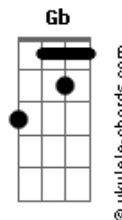

# Megadeth - The Killing Road

Tom: C  
Intro: I

E-0?-0?- 0-?0?- 0?-0?- 0?-0?- 0?-  
Intro: II

E-0?-0?- 0-?0?- 0?-0?- 0?-0?- 0?-  
Intro: III e estrofe

E-0?-0?- 0-?0?- 0?-0?- 0?------3-2-1-1

REFRÃO  
E B Bb G F E E B Bb G F E  
I lost my mind, I lost all my money  
E B Bb G F E E B Bb G F E  
I lost my life to the Killing road

VARIAÇÃO PRO SOLO

BASE DO SOLO

É uma base bem chatinha de ouvir os detalhes mas assim está bem perto.

## Acordes

Gb E F# G#

No final do solo a base para em Gb e há três ataques em F#, 1 em G e volta para E

E	B	Bb	G
E-----	-----	-----	-----
B-----	-----	-----	-----
G---9--	---9--	---8--	-----
D---9--	---9--	---8--	---5--
A---7--	---9--	---8--	---5--
E---0--	---7--	---6--	---3--