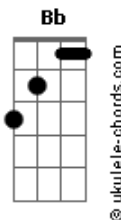

# Megadeth - The Killing Road

Tom: C  
Intro: I

E-0?-0?- 0-?0?- 0?-0?- 0?-0?- 0?-  
Intro: II

E-0?-0?- 0-?0?- 0?-0?- 0?-0?- 0?-  
Intro: III e estrofe

E-0?-0?- 0-?0?- 0?-0?- 0?------3-2-1-1

REFRÃO  
E B Bb G F E E B Bb G F E  
I lost my mind, I lost all my money  
E B Bb G F E E B Bb G F E  
I lost my life to the Killing road

VARIAÇÃO PRO SOLO

BASE DO SOLO

É uma base bem chatinha de ouvir os detalhes mas assim está bem perto.

## Acordes

Gb E F# G

No final do solo a base para em Gb e há três ataques em F#, 1 em G e volta para E

E	B	Bb	G
E-----	-----	-----	-----
B-----	-----	-----	-----
G---9--	---9--	---8--	-----
D---9--	---9--	---8--	---5--
A---7--	---9--	---8--	---5--
E---0--	---7--	---6--	---3--