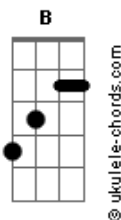

# Megadeth - The Killing Road

Tom: C  
Intro: I

E-0?-0?- 0-?0?- 0?-0?- 0?-0?- 0?-  
Intro: II

E-0?-0?- 0-?0?- 0?-0?- 0?-0?- 0?-  
Intro: III e estrofe

E-0?-0?- 0-?0?- 0?-0?- 0?------3-2-1-1

REFRÃO  
E B Bb G F E E B Bb G F E  
I lost my mind, I lost all my money  
E B Bb G F E E B Bb G F E  
I lost my life to the Killing road

VARIAÇÃO PRO SOLO

BASE DO SOLO

É uma base bem chatinha de ouvir os detalhes mas assim está bem perto.

## Acordes

Gb E F# G#

No final do solo a base para em Gb e há três ataques em F#, 1 em G e volta para E

E	B	Bb	G
E-----	-----	-----	-----
B-----	-----	-----	-----
G---9--	---9--	---8--	-----
D---9--	---9--	---8--	---5--
A---7--	---9--	---8--	---5--
E---0--	---7--	---6--	---3--