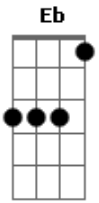

© ukulele-chords.com