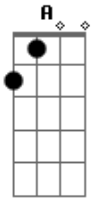

-----|

Acordes

© ukulele-chords.com