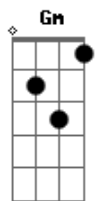

© ukulele-chords.com