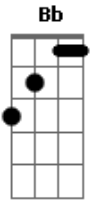

© ukulele-chords.com