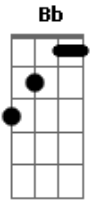

Medulla - Travesseiro Azul

Tom: **D**
Intro: **D Bb Gm Bb**

D
Foi eu sei
Bb
Que o que leva também
Gm
Faz o amor de refém
Do peito a prisão
Bb
O que era inteiro, fração
A eterna aflição
D
A espera da pena ou da absolvição
Bb
A espera de um beijo ou colisão

D
Perto e tão difícil de encostar
Bb
Cores no pano de prato da cozinha
Mas um sorriso cinza
Gm
Um travesseiro azul
Bb
E a sombra da cortina me deixa um tanto nu

D **Bb**
Vai, fecha a porta sem olhar pra trás
O que foi seu sempre será
Gm
Mais do que qualquer um pode te dar
Bb
É o que está dentro de você
Dentro e ninguém vê

D
Foi eu sei
Bb
Que o que leva também
Gm
Faz o amor de refém
Do peito a prisão
Bb
O que era inteiro, fração
A eterna aflição
D
A espera da pena ou da absolvição
Bb
A espera de um beijo ou colisão

D
Quando o silêncio chegar e ficar
Se a gente quer uma razão pra gritar
Bb
A gente quer uma bandeira pra erguer
Um canto pra gente poder repousar
Gm
A paixão tem que pagar as contas
O amor vai apertar as pontas
Bb
É fechar os olhos
E acertar o alvo

D **Bb**
Vai, fecha a porta sem olhar pra trás
O que foi seu sempre será
Gm
Mais do que qualquer um pode te dar
Bb
É o que está dentro de você
Dentro e ninguém vê

Acordes

© ukujelele-chords.com

© ukujelele-chords.com