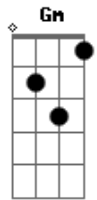

© ukulele-chords.com