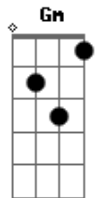

© ukulele-chords.com