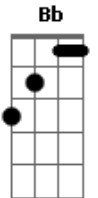

© ukulele-chords.com