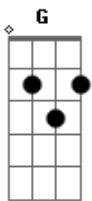

Medulla - Deus

Tom: D

A ponte penteando o rio (G A)

B A G (G A)

Peneira temperando o grão

B A G (G A)

Separa o joio do trigo

B A G (G A)

No meio da dificuldade

B A

Essa força de vontade

G

Eu vi Deus em você

B A

Um amor que te come por dentro

G (G A)

Essa força de vontade

G

Eu vi Deus em você

Acordes

© ukulele-chords.com

© ukulele-chords.com

© ukulele-chords.com

© ukulele-chords.com