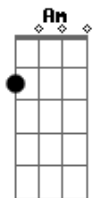

Am F
Você quer me partir ou partir?

Am Am
Um abraço de tão apertado
Am F Am
Sufocava e eu me questionava se
Am
Você quer me amar ou ferir?

Am F
Você quer me partir ou partir?

Am Am
Adeus, estou, mais uma vez
Am F
Pedindo para você desculpas
Am Am
Talvez, pela ultima vez
Am F

Estejamos trocando segredos
Am Am
A gente comunica agora por carta
Am F
E não telepatia
Am Am
O que conectava, agora afasta
Am F
O que há de melhor em nós, não presta

Am Am
Um abraço de tão apertado
Am F Am
Sufocava e eu me questionava se
Am
Você quer me amar ou ferir?

Am F
Você quer me partir ou partir?

Am Am
Um abraço de tão apertado

Am F Am
Sufocava e eu me questionava se
Am
Você quer me amar ou ferir?

Am F
Você quer me partir ou partir?

Am Am
Tudo que pode vai acontecer
Am F
3 Segundos antes do seu olho ver
Am Am
O coração na boca escolhe a dor e pensa
Am F
A dor do amor compensa

Am Am
O amor que está dentro de você
Am
Vai apodrecer
F
Se você não crer

Am Am
Que o tempo ensina, mas te mata
Am F
A fome engana, mas te convém
Am Am
Um olho no abismo, o outro no asfalto
Am F
A música é a ponte pro outro lado

Am Am
Que o tempo ensina, mas te mata
Am F
A fome engana, mas te convém
Am Am
Um olho no abismo, o outro no asfalto
Am F
A música é a ponte pro outro lado

Am Am
O tempo (o tempo ensina, mas te mata, te mata)
Am F
A fome (a fome engana, mas te convém, convém)
Am Am
Um olho no abismo, o outro no asfalto
Am F
A música é a ponte pro outro lado

Am Am
Um abraço, de tão apertado
Am
Sufocava

Acordes

© ukulele-chords.com