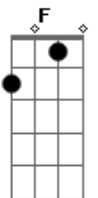

© ukulele-chords.com