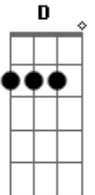

Medulla - Abraço

Tom: D

(com acordes na forma de C)

Capostrate na 2ª casa

Intro: Am Am7 Am F (2x)

Am Am7
Um abraço de tão apertado
Am F Am
Sufocava e eu me questionava se
Am7
Você quer me amar ou ferir?

Am F
Você quer me partir ou partir?

Am Am7
Um olho no abismo, o outro no asfalto

Am F
A música é a ponte pro outro lado

Am Am7
Um abraço, de tão apertado

Am
Sufocava

Acordes

© ukulele-chords.com

© ukulele-chords.com

© ukulele-chords.com