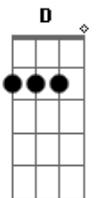

Medulla - Abraço

Tom: D

(com acordes na forma de C)

Capostrate na 2ª casa

Intro: Am Am7 Am F (2x)

Am Am7
Um abraço de tão apertado
Am F Am
Sufocava e eu me questionava se
Am7
Você quer me amar ou ferir?

Am F
Você quer me partir ou partir?

Am Am7
Um olho no abismo, o outro no asfalto

Am F
A música é a ponte pro outro lado

Am Am7
Um abraço, de tão apertado

Am
Sufocava

Acordes

© ukulele-chords.com

© ukulele-chords.com

© ukulele-chords.com