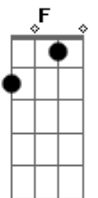

Medulla - Abraço

Tom: D

(com acordes na forma de C)

Capostrate na 2ª casa

Intro: Am Am7 Am F (2x)

Am Am7
Um abraço de tão apertado
Am F Am
Sufocava e eu me questionava se
Am7
Você quer me amar ou ferir?

Am F
Você quer me partir ou partir?

Am Am7
Um olho no abismo, o outro no asfalto

Am F
A música é a ponte pro outro lado

Am Am7
Um abraço, de tão apertado

Am
Sufocava

Acordes

© ukulele-chords.com

© ukulele-chords.com

© ukulele-chords.com