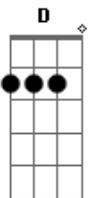

© ukulele-chords.com