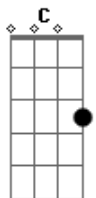

Medulla - Abraço

Tom: D

(com acordes na forma de C)

Capostrate na 2ª casa

Intro: Am Am7 Am F (2x)

Am Am7
Um abraço de tão apertado
Am F Am
Sufocava e eu me questionava se
Am7
Você quer me amar ou ferir?

Am F
Você quer me partir ou partir?

Am Am7
Um olho no abismo, o outro no asfalto

Am F
A música é a ponte pro outro lado

Am Am7
Um abraço, de tão apertado

Am
Sufocava

Acordes

© ukulele-chords.com

© ukulele-chords.com

© ukulele-chords.com