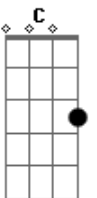

Medulla - Abraço

Tom: D

(com acordes na forma de C)

Capostrate na 2ª casa

Intro: Am Am7 Am F (2x)

Am Am7
Um abraço de tão apertado
Am F Am
Sufocava e eu me questionava se
Am7
Você quer me amar ou ferir?

Am F
Você quer me partir ou partir?

Am Am7
Um olho no abismo, o outro no asfalto

Am F
A música é a ponte pro outro lado

Am Am7
Um abraço, de tão apertado

Am
Sufocava

Acordes

© ukulele-chords.com

© ukulele-chords.com

© ukulele-chords.com