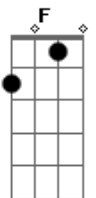

Medulla - Abraço

Tom: D

(com acordes na forma de C)

Capostrate na 2ª casa

Intro: Am Am7 Am F (2x)

Am Am7
Um abraço de tão apertado
Am F Am
Sufocava e eu me questionava se
Am7
Você quer me amar ou ferir?

Am F
Você quer me partir ou partir?

Am Am7
Um olho no abismo, o outro no asfalto

Am F
A música é a ponte pro outro lado

Am Am7
Um abraço, de tão apertado

Am
Sufocava

Acordes

© ukulele-chords.com

© ukulele-chords.com

© ukulele-chords.com