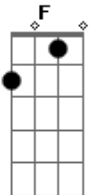

Medulla - Abraço

Tom: D

(com acordes na forma de C)

Capostrate na 2ª casa

Intro: Am Am7 Am F (2x)

Am Am7
Um abraço de tão apertado
Am F Am
Sufocava e eu me questionava se
Am7
Você quer me amar ou ferir?

Am F
Você quer me partir ou partir?

Am Am7
Um olho no abismo, o outro no asfalto

Am F
A música é a ponte pro outro lado

Am Am7
Um abraço, de tão apertado

Am
Sufocava

Acordes

© ukulele-chords.com

© ukulele-chords.com

© ukulele-chords.com