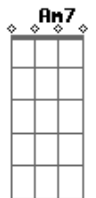

© ukulele-chords.com