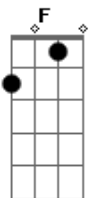

© ukulele-chords.com