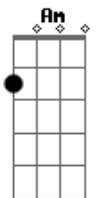

Am F
Você quer me partir ou partir?

Am Am7
Adeus, estou, mais uma vez

Am F
Pedindo para você desculpas

Am Am7
Talvez, pela ultima vez

Am F
Estejamos trocando segredos

Am Am7
A gente comunica agora por carta

Am F
E não telepatia

Am Am7
O que conectava, agora afasta

Am F
O que há de melhor em nós, não presta

Am Am7
Um abraço de tão apertado

Am F Am
Sufocava e eu me questionava se

Am7
Você quer me amar ou ferir?

Am F Am
Você quer me partir ou partir?

Am Am7
Um abraço de tão apertado

Am F Am
Sufocava e eu me questionava se

Am7
Você quer me amar ou ferir?

Am F
Você quer me partir ou partir?

Am Am7
Um abraço de tão apertado

Am
Sufocava

Am F Am
Sufocava e eu me questionava se

Am7
Você quer me amar ou ferir?

Am F
Você quer me partir ou partir?

Am Am7
Tudo que pode vai acontecer

Am F
3 Segundos antes do seu olho ver

Am Am7
O coração na boca escolhe a dor e pensa

Am F
A dor do amor compensa

Am Am7
O amor que está dentro de você

Am
Vai apodrecer

F
Se você não crer

Am Am7
Que o tempo ensina, mas te mata

Am F
A fome engana, mas te convém

Am Am7
Um olho no abismo, o outro no asfalto

Am F
A música é a ponte pro outro lado

Am Am7
Que o tempo ensina, mas te mata

Am F
A fome engana, mas te convém

Am Am7
Um olho no abismo, o outro no asfalto

Am F
A música é a ponte pro outro lado

Am Am7
O tempo (o tempo ensina, mas te mata, te mata)

Am F
A fome (a fome engana, mas te convém, convém)

Am Am7
Um olho no abismo, o outro no asfalto

Am F
A música é a ponte pro outro lado

Am Am7
Um abraço, de tão apertado

Am
Sufocava

Acordes

© ukulele-chords.com