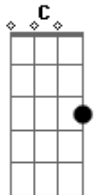

Medulla - Abraço

Tom: D

(com acordes na forma de C)

Capostrate na 2ª casa

Intro: Am Am7 Am F (2x)

Am Am7
Um abraço de tão apertado
Am F Am
Sufocava e eu me questionava se
Am7
Você quer me amar ou ferir?

Am F
Você quer me partir ou partir?

Am Am7
Um olho no abismo, o outro no asfalto

Am F
A música é a ponte pro outro lado

Am Am7
Um abraço, de tão apertado

Am
Sufocava

Acordes

© ukulele-chords.com

© ukulele-chords.com

© ukulele-chords.com