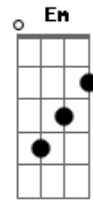

© ukulele-chords.com

[Refrão]

D
Poderoso esse nome é
A
Poderoso esse nome é
Bm **A** **G**
O nome de Jesus, meu rei
D
Poderoso esse nome é
A
Mais forte que tudo é
Bm
Poderoso esse nome é
A **G**
O nome de Jesus
D **G**
Só tu és santo! Só tu és santo!
D
Não há outro como tu
Em
Não há outro como tu
D
Não há outro como tu
G
Não há outro como Jesus
D
Morte e choro tristeza e dor
A **D**
Nunca mais, nunca mais
D
Morte e choro tristeza e dor
A **D** **D**
Nunca mais, nunca mais, além do rio azul