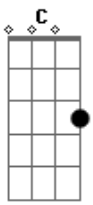

© ukulele-chords.com