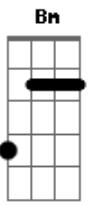

Medley Art - O Que Tua Glória Fez Comigo / Ele a Glória

tom:

Intro: C D Bm Em
C D Bm Em

[Primeira Parte]

C Am
Eu me rasgo por inteiro
Bm Em
Faço tudo, mas vem novamente
C Am
Eu mergulho na mirra ardente
Bm Em
Mas peço que Tua presença aumente

C
Quão profundas riquezas
D Em
O saber e o conhecer de Deus
C D
Quão insondáveis, seus juízos
Em
E seus caminhos

© ukulele-chords.com

© ukulele-chords.com

© ukulele-chords.com

© ukulele-chords.com

© ukulele-chords.com