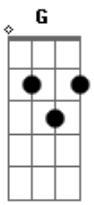

Medley Art - O Que Tua Glória Fez Comigo / Ele a Glória

tom:

Intro: C D Bm Em
C D Bm Em

[Primeira Parte]

C Am
Eu me rasgo por inteiro
Bm Em
Faço tudo, mas vem novamente
C Am
Eu mergulho na mirra ardente
Bm Em
Mas peço que Tua presença aumente

[Solo] C Am Em Bm
C Am Em Bm

[Primeira Parte]

C Am
Eu me rasgo por inteiro
Bm Em
Faço tudo, mas vem novamente
C Am
Eu mergulho na mirra ardente
Bm Em
Mas peço que Tua presença aumente

[Pré-Refrão]

C Am D
E se eu passar pelo fogo não temerei
Bm
Na Tua fumaça de glória eu entrarei
C Am
Longe do Santo dos Santos
D
Não sei mais viver

[Ponte]

C D Bm Em
Glória, glória
C D Bm Em
Glória, glória
C D Bm Em
San__to, San__to

Acordes

C D Bm Em
San__to, San__to

C D Bm Em
Ka__dosh, ka__dosh
C D Bm Em
Ka__dosh, ka__dosh
C D Bm Em
Ho__ly, Ho__ly
C D Bm Em
Ho__ly, Ho__ly

C
Quão profundas riquezas
D Em
O saber e o conhecer de Deus
C D
Quão insondáveis, seus juízos
Em
E seus caminhos

© ukulele-chords.com

© ukulele-chords.com

© ukulele-chords.com

© ukulele-chords.com

© ukulele-chords.com