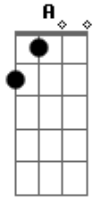

Medida Salvadora - Marcas No Espelho

Tom: A

A Abm Dbm
 Hoje olho e não reconheço
 Queria pegar na sua mão
 E as marcas no espelho

A Abm Gbm
 Me acompanham nessa solidão

A Abm Dbm

Me projetei pra você
 Mas você não viu
 Está difícil entender
 O nosso castelo caiu

O quadro que tem na parede
 Um dia eu vou entender
 Você pediu pra ser minha guitarra

A Abm Gbm
 Para eu poder tocar em você

Acordes

© ukulele-chords.com

© ukulele-chords.com

© ukulele-chords.com

© ukulele-chords.com