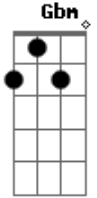

Medida Salvadora - Marcas No Espelho

Tom: A

A Abm Dbm
 Hoje olho e não reconheço
 Queria pegar na sua mão
 E as marcas no espelho

A Abm Gbm
 Me acompanham nessa solidão

A Abm Dbm

Me projetei pra você
 Mas você não viu
 Está difícil entender
 O nosso castelo caiu

O quadro que tem na parede
 Um dia eu vou entender
 Você pediu pra ser minha guitarra

A Abm Gbm
 Para eu poder tocar em você

Acordes

© ukulele-chords.com

© ukulele-chords.com

© ukulele-chords.com

© ukulele-chords.com