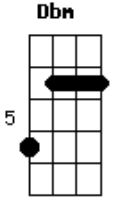

Medida Salvadora - Marcas No Espelho

Tom: A

A Abm Dbm
 Hoje olho e não reconheço
 Queria pegar na sua mão
 E as marcas no espelho

A Abm Gbm
 Me acompanham nessa solidão

A Abm Dbm

Me projetei pra você
 Mas você não viu
 Está difícil entender
 O nosso castelo caiu

O quadro que tem na parede
 Um dia eu vou entender
 Você pediu pra ser minha guitarra

A Abm Gbm
 Para eu poder tocar em você

Acordes

© ukulele-chords.com

© ukulele-chords.com

© ukulele-chords.com

© ukulele-chords.com