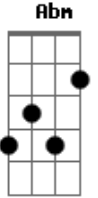

Medida Salvadora - Marcas No Espelho

Tom: A

A Abm Dbm
 Hoje olho e não reconheço
 Queria pegar na sua mão
 E as marcas no espelho

A Abm Gbm
 Me acompanham nessa solidão

A Abm Dbm

Me projetei pra você
 Mas você não viu
 Está difícil entender
 O nosso castelo caiu

O quadro que tem na parede
 Um dia eu vou entender
 Você pediu pra ser minha guitarra

A Abm Gbm
 Para eu poder tocar em você

Acordes

© ukulele-chords.com

© ukulele-chords.com

© ukulele-chords.com

© ukulele-chords.com