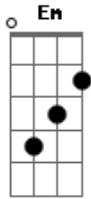

Me Entregarei - Entrega

Tom: C
Intro: G Em D G C D C D G D G

Quero estar aos Teus pés e me render
Minha vida entregar no Teu altar

Refrão:

Em espírito vou Te adorar e derramar meu ser

Em espírito vou Te adorar e consagrar o meu viver

Solo 1: Em D G C D Eb F D

Repete tudo

Solo 2: Em D G C D C D G D G

Refrão

Final: Em D G C D G

Acordes

© ukulele-chords.com

© ukulele-chords.com