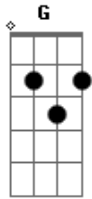

Me Entregarei - Entrega

Tom: C
Intro: G Em D G C D C D G D G

Quero estar aos Teus pés e me render
Minha vida entregar no Teu altar

Refrão:

Em espírito vou Te adorar e derramar meu ser

Em espírito vou Te adorar e consagrar o meu viver

Solo 1: Em D G C D Eb F D

Repete tudo

Solo 2: Em D G C D C D G D G

Refrão

Final: Em D G C D G

Acordes

© ukulele-chords.com

© ukulele-chords.com