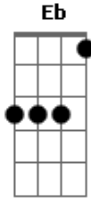

© ukulele-chords.com