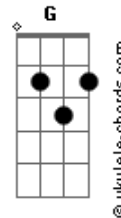

# MCM Adoração - Eis o Noivo

tom:

Intro: Am C F G

Am  
O fim se aproxima  
C  
O tempo acabou  
F  
É quase meia noite  
G  
A espera se findou  
Am  
As néscias não se atentam  
C  
O sono as dispersou  
F G  
No coração da noiva existe um clamor

Dm  
Eu não vou aceitar  
C  
Pedras não vão clamar  
F  
Sou um profeta aqui  
C F  
A voz a ecoar

Am  
O fim se aproxima  
C  
O tempo acabou  
F  
É quase meia noite  
G  
A espera se findou

Am  
As néscias não se atentam  
C  
O sono as dispersou  
F G  
No coração da noiva existe um clamor

## Acordes

C Dm G  
A voz a ecoar  
Am G  
Eis o Noivo, eis o Noivo  
C F G  
Saí ao Seu encontro  
Am G  
Eis o Noivo, Eis o Noivo  
C F Am G  
Saí ao Seu encontro, saí ao Seu encontro  
C F  
Como quem tem fogo nos ossos  
G  
E a profecia nos lábios  
Am G C  
Eu bradarei: Ele vem  
C F  
Como quem tem fogo nos ossos  
G  
E a profecia nos lábios  
Am Am G C  
Eu bradarei: Ele vem  
C F  
Como quem tem fogo nos ossos  
G  
E a profecia nos lábios  
Am Am G C  
Eu bradarei: Ele vem  
( F C F G )  
( F C Dm G )  
Am G  
Eis o Noivo, eis o Noivo  
C F G  
Saí ao Seu encontro  
Am G  
Eis o Noivo, Eis o Noivo  
C F Am G  
Saí ao Seu encontro, saí ao Seu encontro  
Am G  
Eis o Noivo, eis o Noivo  
C F G  
Saí ao Seu encontro  
Am G  
Eis o Noivo, Eis o Noivo  
C F Am G  
Saí ao Seu encontro, saí ao Seu encontro