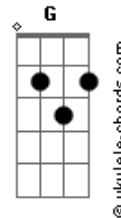

MCM Adoração - Eis o Noivo

tom:

Intro: Am C F G

Am
O fim se aproxima
C
O tempo acabou
F
É quase meia noite
G
A espera se findou

Am
As néscias não se atentam
C
O sono as dispersou
F G
No coração da noiva existe um clamor

Dm
Eu não vou aceitar
C
Pedras não vão clamar
F
Sou um profeta aqui
C F
A voz a ecoar

Am
O fim se aproxima
C
O tempo acabou
F
É quase meia noite
G
A espera se findou

Am
As néscias não se atentam
C
O sono as dispersou
F G
No coração da noiva existe um clamor

Dm
Eu não vou aceitar
C
Pedras não vão clamar
F
Sou um profeta aqui

Acordes

C Dm G
A voz a ecoar

Am G
Eis o Noivo, eis o Noivo
C F G
Saí ao Seu encontro
Am G
Eis o Noivo, Eis o Noivo
C F Am G
Saí ao Seu encontro, saí ao Seu encontro