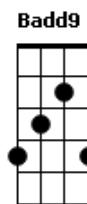

© ukulele-chords.com