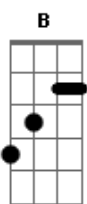

MC Zaquin - Replay

tom:
B
É, tá ligado que a minha vida é assim (que a minha vida é assim)
Abm Abm Ebm
Várias piranha correndo atrás de mim (de mim)
Dbm7 Badd9
Tudo querendo usufruir do meu Gin
Assim
Gbm
Tadin do meu dindin
Abm Ebm
(Mas) mas tem uma que faz a minha mente pirar

Dbm7
Pra recordar jogo fumaça pro ar
Abm Badd9
Pra recordar jogo fumaça pro ar!
[Refrão]
Abm Ebm
(Que) que menina, perigosa
Dbm7
Quero replay daquela noite ela sentando
B Abm
Na piroca
Abm Ebm Dbm7
Atrevida, venenosa, eu viciei na sentada
B Abm
Da loira da xereca rosa

Acordes