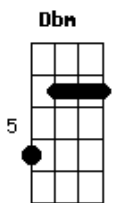

© ukulele-chords.com

© ukulele-chords.com