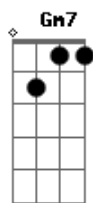

Iê ê, tenho olhos só pra ver você
Lua de Mel em Milão ou no Columbandê
Quero te entender, quero me entender
Xamã sagaz, Rio de Janê

Acordes

© ukulele-chords.com

© ukulele-chords.com

© ukulele-chords.com

© ukulele-chords.com