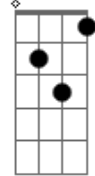

Mc Xamã - Monalisa

Tom: G
Intro: G7M
Cm
Oh, oh
Bb
Oh, oh
G7M
Eu vou te levar
Cm Bb
Eu vou te levar daqui, meu bem
G7M
Eu vou te levar
Cm Bb
Nessa festa, melhor que você não tem
G7M
Eu vou te levar
Cm Bb
Eu vou te levar daqui, meu bem
G7M
Monalisa
Cm Bb
Quantos lados loucos você tem?
G7M
Não me solta, você levou um pedaço do meu coração
Tô doido pra pegar de volta
Cm Bb
Olha quanta gente louca beijando na boca
Sorrindo e bebendo a sua volta
G7M
Quase meia-noite e pouca
Que loucura é essa?
Acho que isso é loucura nossa
Cm
Fé que nós embala nessa
Bb
Nossa vida me interessa, rima eu fiz na hora
G7M
Ontem eu transei na pressa
Ela atriz, à noite a peça, vida, bossa nova
Cm
Embalado na conversa
Bb
O Xamã te ama, moça, xamps te adora
G7M
O som do Ice-T, então vamos decidir aqui
De free, tudo na hora

Cm
Fé que nós embala nessa
Bb
Nossa vida me interessa, vida é bossa nova
G7M
Linda
Cm Bb
Eu vou te levar daqui, meu bem
G7M
Monalisa
Cm Bb
Quantos lados loucos você tem?
G7M
Eu vou te levar (vou te levar)
Cm Bb
Eu vou te levar daqui, meu bem
G7M
Monalisa
Cm Bb
Quantos lados loucos você tem?
Fm Ab Gm Ab
Não me solta (não me solta)
Fm Ab Gm Ab
Não me solta
Fm Ab Gm Ab
Não me solta (não me solta)
Fm Ab Gm Ab
Não me solta
G7M
Linda
Cm Bb
Eu vou te levar daqui, meu bem
G7M
Monalisa
Cm Bb
Quantos lados loucos você tem?
G7M
Eu vou te levar (vou te levar)
Cm Bb
Eu vou te levar daqui, meu bem
G7M
Monalisa
Cm Bb
Quantos lados loucos você tem?

Acordes

© ukulele-chords.com

© ukulele-chords.com

© ukulele-chords.com

© ukulele-chords.com

© ukulele-chords.com

© ukulele-chords.com

Gm

© ukulele-chords.com