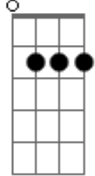

Mc Xamã - Monalisa

Tom: G
Intro: G7M
Cm
Oh, oh
Bb
Oh, oh
G7M
Eu vou te levar
Cm Bb
Eu vou te levar daqui, meu bem
G7M
Eu vou te levar
Cm Bb
Nessa festa, melhor que você não tem
G7M
Eu vou te levar
Cm Bb
Eu vou te levar daqui, meu bem
G7M
Monalisa
Cm Bb
Quantos lados loucos você tem?
G7M
Não me solta, você levou um pedaço do meu coração
Tô doido pra pegar de volta
Cm Bb
Olha quanta gente louca beijando na boca
Sorrindo e bebendo a sua volta
G7M
Quase meia-noite e pouca
Que loucura é essa?
Acho que isso é loucura nossa
Cm
Fé que nós embala nessa
Bb
Nossa vida me interessa, rima eu fiz na hora
G7M
Ontem eu transei na pressa
Ela atriz, à noite a peça, vida, bossa nova
Cm
Embalado na conversa
Bb
O Xamã te ama, moça, xamps te adora
G7M
O som do Ice-T, então vamos decidir aqui
De free, tudo na hora

Cm
Fé que nós embala nessa
Bb
Nossa vida me interessa, vida é bossa nova
G7M
Linda
Cm Bb
Eu vou te levar daqui, meu bem
G7M
Monalisa
Cm Bb
Quantos lados loucos você tem?
G7M
Eu vou te levar (vou te levar)
Cm Bb
Eu vou te levar daqui, meu bem
G7M
Monalisa
Cm Bb
Quantos lados loucos você tem?
Fm Ab Gm Ab
Não me solta (não me solta)
Fm Ab Gm Ab
Não me solta
Fm Ab Gm Ab
Não me solta (não me solta)
Fm Ab Gm Ab
Não me solta
G7M
Linda
Cm Bb
Eu vou te levar daqui, meu bem
G7M
Monalisa
Cm Bb
Quantos lados loucos você tem?
G7M
Eu vou te levar (vou te levar)
Cm Bb
Eu vou te levar daqui, meu bem
G7M
Monalisa
Cm Bb
Quantos lados loucos você tem?

Acordes

G7M