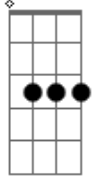

Mc Xamã - Monalisa

Tom: G
Intro: G7M
Cm
Oh, oh
Bb
Oh, oh
G7M
Eu vou te levar
Cm Bb
Eu vou te levar daqui, meu bem
G7M
Eu vou te levar
Cm Bb
Nessa festa, melhor que você não tem
G7M
Eu vou te levar
Cm Bb
Eu vou te levar daqui, meu bem
G7M
Monalisa
Cm Bb
Quantos lados loucos você tem?
G7M
Não me solta, você levou um pedaço do meu coração
Tô doido pra pegar de volta
Cm Bb
Olha quanta gente louca beijando na boca
Sorrindo e bebendo a sua volta
G7M
Quase meia-noite e pouca
Que loucura é essa?
Acho que isso é loucura nossa
Cm
Fé que nós embala nessa
Bb
Nossa vida me interessa, rima eu fiz na hora
G7M
Ontem eu transei na pressa
Ela atriz, à noite a peça, vida, bossa nova
Cm
Embalado na conversa
Bb
O Xamã te ama, moça, xamps te adora
G7M
O som do Ice-T, então vamos decidir aqui
De free, tudo na hora

Cm
Fé que nós embala nessa
Bb
Nossa vida me interessa, vida é bossa nova
G7M
Linda
Cm Bb
Eu vou te levar daqui, meu bem
G7M
Monalisa
Cm Bb
Quantos lados loucos você tem?
G7M
Eu vou te levar (vou te levar)
Cm Bb
Eu vou te levar daqui, meu bem
G7M
Monalisa
Cm Bb
Quantos lados loucos você tem?
Fm Ab Gm Ab
Não me solta (não me solta)
Fm Ab Gm Ab
Não me solta
Fm Ab Gm Ab
Não me solta (não me solta)
Fm Ab Gm Ab
Não me solta
G7M
Linda
Cm Bb
Eu vou te levar daqui, meu bem
G7M
Monalisa
Cm Bb
Quantos lados loucos você tem?
G7M
Eu vou te levar (vou te levar)
Cm Bb
Eu vou te levar daqui, meu bem
G7M
Monalisa
Cm Bb
Quantos lados loucos você tem?

Acordes

G7M

© ukulele-chords.com

G

© ukulele-chords.com

Cm

© ukulele-chords.com

Bb