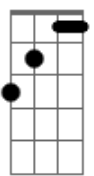

Mc Xamã - Monalisa

Tom: G
Intro: G7M
Cm
Oh, oh
Bb
Oh, oh
G7M
Eu vou te levar
Cm Bb
Eu vou te levar daqui, meu bem
G7M
Eu vou te levar
Cm Bb
Nessa festa, melhor que você não tem
G7M
Eu vou te levar
Cm Bb
Eu vou te levar daqui, meu bem
G7M
Monalisa
Cm Bb
Quantos lados loucos você tem?
G7M
Não me solta, você levou um pedaço do meu coração
Tô doido pra pegar de volta
Cm Bb
Olha quanta gente louca beijando na boca
Sorrindo e bebendo a sua volta
G7M
Quase meia-noite e pouca
Que loucura é essa?
Acho que isso é loucura nossa
Cm
Fé que nós embala nessa
Bb
Nossa vida me interessa, rima eu fiz na hora
G7M
Ontem eu transei na pressa
Ela atriz, à noite a peça, vida, bossa nova
Cm
Embalado na conversa
Bb
O Xamã te ama, moça, xamps te adora
G7M
O som do Ice-T, então vamos decidir aqui
De free, tudo na hora

Cm
Fé que nós embala nessa
Bb
Nossa vida me interessa, vida é bossa nova
G7M
Linda
Cm Bb
Eu vou te levar daqui, meu bem
G7M
Monalisa
Cm Bb
Quantos lados loucos você tem?
G7M
Eu vou te levar (vou te levar)
Cm Bb
Eu vou te levar daqui, meu bem
G7M
Monalisa
Cm Bb
Quantos lados loucos você tem?
Fm Ab Gm Ab
Não me solta (não me solta)
Fm Ab Gm Ab
Não me solta
Fm Ab Gm Ab
Não me solta (não me solta)
Fm Ab Gm Ab
Não me solta
G7M
Linda
Cm Bb
Eu vou te levar daqui, meu bem
G7M
Monalisa
Cm Bb
Quantos lados loucos você tem?
G7M
Eu vou te levar (vou te levar)
Cm Bb
Eu vou te levar daqui, meu bem
G7M
Monalisa
Cm Bb
Quantos lados loucos você tem?

Acordes

G7M

© ukulele-chords.com

G

© ukulele-chords.com

Cm

© ukulele-chords.com

Bb