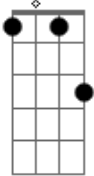

Mc Xamã - Monalisa

Tom: G
Intro: G7M
Cm
Oh, oh
Bb
Oh, oh
G7M
Eu vou te levar
Cm Bb
Eu vou te levar daqui, meu bem
G7M
Eu vou te levar
Cm Bb
Nessa festa, melhor que você não tem
G7M
Eu vou te levar
Cm Bb
Eu vou te levar daqui, meu bem
G7M
Monalisa
Cm Bb
Quantos lados loucos você tem?
G7M
Não me solta, você levou um pedaço do meu coração
Tô doido pra pegar de volta
Cm Bb
Olha quanta gente louca beijando na boca
Sorrindo e bebendo a sua volta
G7M
Quase meia-noite e pouca
Que loucura é essa?
Acho que isso é loucura nossa
Cm
Fé que nós embala nessa
Bb
Nossa vida me interessa, rima eu fiz na hora
G7M
Ontem eu transei na pressa
Ela atriz, à noite a peça, vida, bossa nova
Cm
Embalado na conversa
Bb
O Xamã te ama, moça, xamps te adora
G7M
O som do Ice-T, então vamos decidir aqui
De free, tudo na hora

Cm
Fé que nós embala nessa
Bb
Nossa vida me interessa, vida é bossa nova
G7M
Linda
Cm Bb
Eu vou te levar daqui, meu bem
G7M
Monalisa
Cm Bb
Quantos lados loucos você tem?
G7M
Eu vou te levar (vou te levar)
Cm Bb
Eu vou te levar daqui, meu bem
G7M
Monalisa
Cm Bb
Quantos lados loucos você tem?
Fm Ab Gm Ab
Não me solta (não me solta)
Fm Ab Gm Ab
Não me solta
Fm Ab Gm Ab
Não me solta (não me solta)
Fm Ab Gm Ab
Não me solta
G7M
Linda
Cm Bb
Eu vou te levar daqui, meu bem
G7M
Monalisa
Cm Bb
Quantos lados loucos você tem?
G7M
Eu vou te levar (vou te levar)
Cm Bb
Eu vou te levar daqui, meu bem
G7M
Monalisa
Cm Bb
Quantos lados loucos você tem?

Acordes

© ukulele-chords.com

© ukulele-chords.com

© ukulele-chords.com

© ukulele-chords.com

Fm

© ukulele-chords.com

© ukulele-chords.com

© ukulele-chords.com