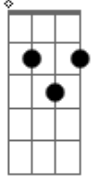

Mc Xamã - Monalisa

Tom: G
Intro: G7M
Cm
Oh, oh
Bb
Oh, oh
G7M
Eu vou te levar
Cm Bb
Eu vou te levar daqui, meu bem
G7M
Eu vou te levar
Cm Bb
Nessa festa, melhor que você não tem
G7M
Eu vou te levar
Cm Bb
Eu vou te levar daqui, meu bem
G7M
Monalisa
Cm Bb
Quantos lados loucos você tem?
G7M
Não me solta, você levou um pedaço do meu coração
Tô doido pra pegar de volta
Cm Bb
Olha quanta gente louca beijando na boca
Sorrindo e bebendo a sua volta
G7M
Quase meia-noite e pouca
Que loucura é essa?
Acho que isso é loucura nossa
Cm
Fé que nós embala nessa
Bb
Nossa vida me interessa, rima eu fiz na hora
G7M
Ontem eu transei na pressa
Ela atriz, à noite a peça, vida, bossa nova
Cm
Embalado na conversa
Bb
O Xamã te ama, moça, xamps te adora
G7M
O som do Ice-T, então vamos decidir aqui
De free, tudo na hora

Cm
Fé que nós embala nessa
Bb
Nossa vida me interessa, vida é bossa nova
G7M
Linda
Cm Bb
Eu vou te levar daqui, meu bem
G7M
Monalisa
Cm Bb
Quantos lados loucos você tem?
G7M
Eu vou te levar (vou te levar)
Cm Bb
Eu vou te levar daqui, meu bem
G7M
Monalisa
Cm Bb
Quantos lados loucos você tem?
Fm Ab Gm Ab
Não me solta (não me solta)
Fm Ab Gm Ab
Não me solta
Fm Ab Gm Ab
Não me solta (não me solta)
Fm Ab Gm Ab
Não me solta
G7M
Linda
Cm Bb
Eu vou te levar daqui, meu bem
G7M
Monalisa
Cm Bb
Quantos lados loucos você tem?
G7M
Eu vou te levar (vou te levar)
Cm Bb
Eu vou te levar daqui, meu bem
G7M
Monalisa
Cm Bb
Quantos lados loucos você tem?

Acordes

© ukulele-chords.com

G

© ukulele-chords.com

© ukulele-chords.com

© ukulele-chords.com

© ukulele-chords.com

© ukulele-chords.com

© ukulele-chords.com