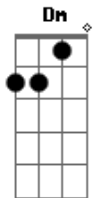

# Mc Xamã - Libra

Dm tom:

[Riff 1]

Dm Dm7  
Diga-me com quem samba, eu seguirei teus pés  
A Bb7M  
Diga-me quem tu amas, eu te direi quem és  
A  
Me diz como se diz eu te amo depois de 2010  
Dm Dm7  
Tenho aptidão pra juntar amores que desaparecem rapidão  
A Bb7M  
Baby, você não me conhece, vem, me passa a visão  
A  
Quem me ama, não me esquece, disse a solidão  
Dm Dm7  
Num eclipse, um dia cê me disse que  
A  
Roubávamos um banco e morríamos num Civic  
Bb7M  
O amor é cego e libriana é sensitive  
A  
Num relacionamento abusivo que vivi e morri e chorei de ti  
Dm  
Diga-me quem fui, quem sou, te direi que não presto  
A Bb7M  
Rimas de Rimbaud, éramos reis e comíamos resto, me diz

## Acordes

© ukujele-chords.com

© ukujele-chords.com

© ukujele-chords.com

© ukujele-chords.com

A  
Você sabe, baby, que eu nem sou tão bom assim  
Dm Dm7 A  
Me diz o que cê quer de mim  
Bb7M A  
Te vejo ali depois do fim  
Dm Dm7  
Por nossas contas não te devo nada, nada  
A Bb7M  
Me equilibrando após o fim  
A  
A vida é uma piada (Há, há, há)