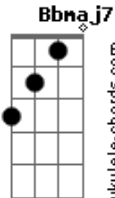

# Mc Xamã - Libra

Dm tom:

[Riff 1]

Dm Dm7  
Diga-me com quem samba, eu seguirei teus pés  
A Bb7M  
Diga-me quem tu amas, eu te direi quem és  
A  
Me diz como se diz eu te amo depois de 2010  
Dm Dm7  
Tenho aptidão pra juntar amores que desaparecem rapidão  
A Bb7M  
Baby, você não me conhece, vem, me passa a visão  
A  
Quem me ama, não me esquece, disse a solidão  
Dm Dm7  
Num eclipse, um dia cê me disse que  
A  
Roubávamos um banco e morríamos num Civic  
Bb7M  
O amor é cego e libriana é sensitive  
A  
Num relacionamento abusivo que vivi e morri e chorei de ti  
Dm  
Diga-me quem fui, quem sou, te direi que não presto  
A Bb7M  
Rimas de Rimbaud, éramos reis e comíamos resto, me diz

## Acordes

© ukujele-chords.com

© ukujele-chords.com

© ukujele-chords.com

© ukujele-chords.com

A  
Você sabe, baby, que eu nem sou tão bom assim  
Dm Dm7 A  
Me diz o que cê quer de mim  
Bb7M A  
Te vejo ali depois do fim  
Dm Dm7  
Por nossas contas não te devo nada, nada  
A Bb7M  
Me equilibrando após o fim  
A  
A vida é uma piada (Há, há, há)