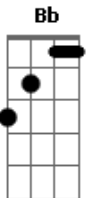

Bb
Aqui, quando eu te toco, cê para todo meu baile

Dm
Me alegre em te dizer que, nego, briso em você

Cm7
Eu não me arrependo de atravessar a cidade só pra poder te ver

(Gm Bb Dm Cm7)

[Refrão]

Gm Bb
Viajo e sempre paro em você aqui

Dm Cm7
Guardo amor pro agora, não vou partir

Gm Bb
Tenho você para mim, eu sou tão ruim

Dm Cm7 Gm
Falo de amor, mas nem eu me amo assim

Acordes

© ukulele-chords.com

© ukulele-chords.com

© ukulele-chords.com