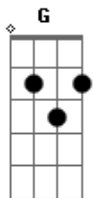

Gm
Como você dança
Me sinto igual criança

Bb
Brotava na Colômbia só pra ver você mexer

Dm
Tu entrava na roda

Me olhava igual cigana

Cm7
E o coração parou quando eu conheci você

Gm
Se pá, tu me conhece

Já sabe da minha vibe

Bb
Aqui, quando eu te toco, cê para todo meu baile

Dm
Me alegre em te dizer que, nego, briso em você

Cm7
Eu não me arrependo de atravessar a cidade só pra poder te ver

(Gm Bb Dm Cm7)

[Refrão]

Gm Bb
Viajo e sempre paro em você aqui

Dm Cm7
Guardo amor pro agora, não vou partir

Gm Bb
Tenho você para mim, eu sou tão ruim

Dm Cm7 Gm
Falo de amor, mas nem eu me amo assim

Acordes

© ukulele-chords.com

© ukulele-chords.com

© ukulele-chords.com