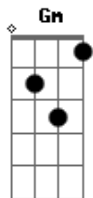

Bb
Aqui, quando eu te toco, cê para todo meu baile

Dm
Me alegre em te dizer que, nego, briso em você

Cm7
Eu não me arrependo de atravessar a cidade só pra poder te ver

(Gm Bb Dm Cm7)

[Refrão]

Gm Bb
Viajo e sempre paro em você aqui

Dm Cm7
Guardo amor pro agora, não vou partir

Gm Bb
Tenho você para mim, eu sou tão ruim

Dm Cm7 Gm
Falo de amor, mas nem eu me amo assim

Acordes

© ukulele-chords.com

© ukulele-chords.com

© ukulele-chords.com