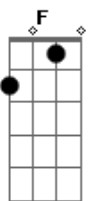

© ukulele-chords.com