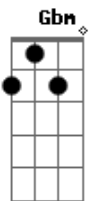

MC Vinny - Não Complica

Tom: A
Intro: A Gbm D E

A Gbm D
Nós cola no sapatinho, queimando o fininho
E

Sei de onde vim, pra onde eu vou

A Gbm D
Acionei nos contatinho, tudo no sigilo
E

O malote os menor muquiou

Fica louca pra fazer amor

C Em F
Se a risca é pular na bala pagando rajada
É só pente e rala sem caô

Am Em F
Então não complica, sarra nos menor bolado
G

Joga a calcinha de lado, descendo tu quica

Am Em F
Então não complica, sarra nos menor bolado
G

Joga a calcinha de lado, descendo tu quica

Am Em F
Então não complica, sarra nos menor bolado
G

Joga a calcinha de lado, descendo tu quica

(Am Em F G)

Acordes

© ukulele-chords.com

© ukulele-chords.com

© ukulele-chords.com