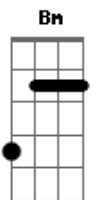

© ukulele-chords.com