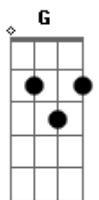

© ukulele-chords.com