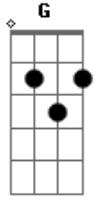

© ukulele-chords.com