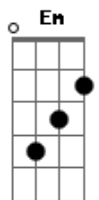

© ukulele-chords.com