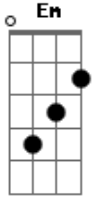

© ukulele-chords.com