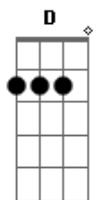

MC Tocha - Brega Louco

tom:

Intro: Bm Em G D

O meu relacionamento
Tá virando noticiário na favela
Eu não sei mais o que faço
Tá parecendo uma novela

Acontece que a mina ai do lado
Bagunçou meu casamento
Me olhou da janela, piscou
E dançou aquele brega do momento

Mas esse brega é louco
Cheio de maldade
Ela sumiu, me deixou na vontade
Cadê ela, quero ela
Eu vou atrás dela na comunidade
Mas esse brega é louco
Cheio de maldade
Ela sumiu, me deixou na vontade
Cadê ela, quero ela
Eu vou atrás dela comunidade
[Final] Bm Em G D

Acordes

© ukulele-chords.com