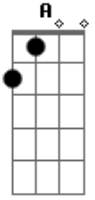

© ukulele-chords.com