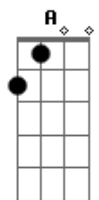

© ukulele-chords.com