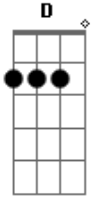

MC Tocha - Brega Louco

tom:

Intro: Bm Em G D

O meu relacionamento
Tá virando noticiário na favela
Eu não sei mais o que faço
Tá parecendo uma novela

Acontece que a mina ai do lado
Bagunçou meu casamento
Me olhou da janela, piscou
E dançou aquele brega do momento

Mas esse brega é louco
Cheio de maldade
Ela sumiu, me deixou na vontade
Cadê ela, quero ela
Eu vou atrás dela na comunidade
Mas esse brega é louco
Cheio de maldade
Ela sumiu, me deixou na vontade
Cadê ela, quero ela
Eu vou atrás dela comunidade
[Final] Bm Em G D

Acordes

© ukulele-chords.com