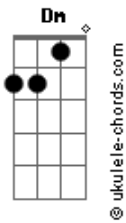

MC Timbu? - Aproximação

tom: Gm

Tu quer lança quer balinha

Então safada toma
 Tudo que você quiser
 A tropa te proporciona

Mas não vai sair de graça
 Então pega a visão

Tu vai ter que pagar

Na aproximação

Acordes

Gm Aproximação
 Bbm Aproximação
 Cm Vem aproximando a xereca
 Dm Que eu insiro meu pau durão
 Gm Aproximo, aproximo
 Bbm Aproximo e depois eu insiro
 Cm Aproximo, aproximo
 Dm Aproximo e depois eu insiro