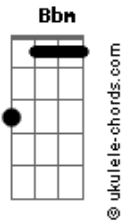

MC Timbu? - Aproximação

tom: Gm

Tu quer lança quer balinha

Então safada toma
 Tudo que você quiser
 A tropa te proporciona

Mas não vai sair de graça
 Então pega a visão

Tu vai ter que pagar

Na aproximação

Acordes

Gm Aproximação
 Bbm Aproximação
 Cm Vem aproximando a xereca
 Dm Que eu insiro meu pau durão
 Gm Aproximo, aproximo
 Bbm Aproximo e depois eu insiro
 Cm Aproximo, aproximo
 Dm Aproximo e depois eu insiro