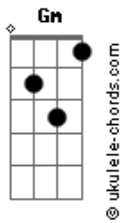

MC Timbu? - Aproximação

tom: Gm

Tu quer lança quer balinha

Então safada toma
 Tudo que você quiser
 A tropa te proporciona

Mas não vai sair de graça
 Então pega a visão

Tu vai ter que pagar

Na aproximação

Acordes

Gm Aproximação
 Bbm Aproximação
 Cm Vem aproximando a xereca
 Dm Que eu insiro meu pau durão
 Gm Aproximo, aproximo
 Bbm Aproximo e depois eu insiro
 Cm Aproximo, aproximo
 Dm Aproximo e depois eu insiro