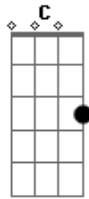

© ukulele-chords.com