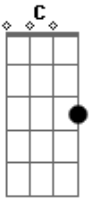

© ukulele-chords.com