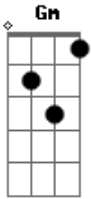

© ukulele-chords.com