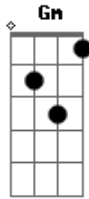

© ukulele-chords.com