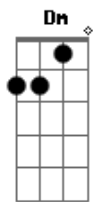

MC Rogerinho - Só Você

tom:
Dm
[Primeira Parte]

Dm Am
Quando você vai embora
Gm C
Minha vida chora querendo te ver, ê
Dm Am Gm
Fica mais um pouco aqui, não precisa dormir
C
Fica mais um segundo só pra gente amar
Dm Am Gm
Sua melhor posição dá muito tesão
C
Se envolve, nega, e não para
Dm Am
Hoje eu vou te encontrar
Gm C
Fazer você ficar daquele jeito que a gente se amava

[Pré-Refrão]

Dm Am
Vem, rebola, vem, rebola

Gm C
Vou te machucar daquele jeito que tu gosta
Dm Am
Vem, rebola, vem, rebola
Gm C
Vou te machucar daquele jeito, então

[Refrão]

Dm Am Gm
Gatinha, só você sabe rebolar
C
Fazer qualquer um se apaixonar
Dm Am Gm
Gatinha, só você tem meu coração
C
Vem me dar tesão devagar
Dm Am Gm
Gatinha, só você sabe rebolar
C
Fazer qualquer um se apaixonar
Dm Am Gm
Gatinha, só você tem meu coração
C
Vem me dar tesão devagar

[Solo] Dm Am Gm C

Acordes