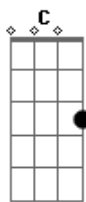

© ukulele-chords.com