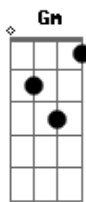

© ukulele-chords.com