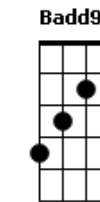

© ukulele-chords.com