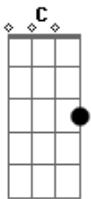

MC Paulin da Capital - Eu Achei

tom: C

E logo de manhã, fumei o primeiro do dia

Dei um abraço na minha veinha

Olhei pela janela, cadê minha nave?
Os cara levaram na mixa

Tava indo pra minha correria

Quando os cara atrasaram meu corre

Cês levou meu pão de cada dia

Mas, em menos de um dia, eu achei

Minha nave jogada na mata

Sem a frente, toda depenada
E ela tava nesse cemitério

Onde o GPS não ligava

No lugar que não entra polícia

F
Fui clicado na minha quebrada
Dá mó ódio de ver essas fitas

Am
Mas, graças a Deus, eu achei

C F
Eu achei, eu achei

Am
Mas, graças a Deus, eu achei

C
Minha nave jogada na mata

F
Sem a frente, toda depenada
E ela tava nesse cemitério

Am
Onde o GPS não ligava

C
No lugar que não entra polícia

F
Fui clicado na minha quebrada
Dá mó ódio de ver essas fitas

Am
Mas, graças a Deus, eu achei

C F
Eu achei, eu achei

Am
Mas, graças a Deus, eu achei

Acordes

© ukulele-chords.com