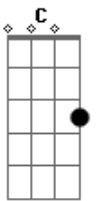

MC Paulin da Capital - Acredita

tom: **Dm**
Afinação: **D G C F A D**
Capotraste na 2ª casa
Intro: **Dm C Gm A**

Dm **C**
Quando te falarem que você não vai vencer
Gm
Pode ter certeza que isso tudo é mentira
A
Deposite a fé no Poderoso pra tu ver
Dm
Que Ele orienta e abençoa a tua vida
C
Se tiver perdido é só você ligar pra Ele
Gm
Parece que não ,mas Ele sempre tá te ouvindo
A
Tá ouvindo as preces desses maloqueiros
Dm **C**
Acredita...naquele que sempre te deu a mão
Gm **A**
Naquele que sempre deu proteção, Senhor
Dm **C**

Acredita...naquele que sempre te deu valor
Gm **A**
Naquele que sempre te ajudou, Senhor
Dm
Acredita!

(**C Gm A Dm**)
(**C Gm A**)

Dm **C**
Acredita, naquele que sempre te deu a mão
Gm **A**
Naquele que sempre deu proteção, Senhor

Dm **C**
Acredita...naquele que sempre te deu valor
Gm **A**
Naquele que sempre te ajudou, Senhor

Dm
Acredita!

(**C Gm A Dm**)
(**C Gm A**)

Dm **C**
Quando te falarem que você não vai vencer

Acordes

© ukulele-chords.com

© ukulele-chords.com

© ukulele-chords.com

© ukulele-chords.com

© ukulele-chords.com

© ukulele-chords.com

© ukulele-chords.com