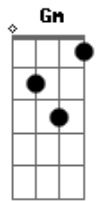

© ukulele-chords.com