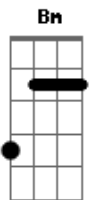

Antes do sol nascer
Parece que a gente se conhece a vida toda
Uh, yeah
Tão bela de Louis V, porém bem mais linda sem roupa (uh)
Fica aqui comigo, linda, fica em cima e quica, linda
Liberdade, viva a vida, você com tesão tão linda
Foda-se o ciúme e a briga, recalque das suas amiga
Bebe e dança, curte a onda, ninguém rouba essa energia, yeah
Transamos na volta do baile em qualquer beco, amor
Uh, yeah
Parece que a gente se conhece a vida toda
Uh, yeah
Tão hype descendo de quatro
Me deixando à vontade no faro da maldade
Pensamentos iguais, amantes leais
Nós somos Bonnie e Clyde fugindo da cidade, yeah
Nossas histórias (nossas histórias)
Todas elas são sensacionais
E nossas memórias, inesquecíveis
Perdido nas suas curvas
Eu mataria por um beijo dela
Preciso vê-la antes do amanhecer
Antes do sol nascer (antes do sol nascer)
Antes do sol nascer
Antes do sol nascer, yeeee-aaeh
Antes do sol nascer

(Bm A G A)

Acordes

© ukulele-chords.com