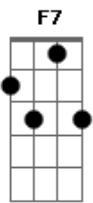

Mc Oníria - Pras Pepeca É Tchau (part. DJ KK)

Am tom:
 Nessa manhã, acordei realizado
 E pras pepeca é tchau tchau tchau
 Sou um felizardo, homem casado
 E pras pepeca é tchau tchau tchau tchau
 Pra solteiro, o sofá é pra descanso
 Mas, pro casal, é onde o amor vem manso
 Se chove, o solteiro adormecendo
 E o casal, no quarto, o coro 'tá comendo!

Am
 Nessa manhã, acordei realizado
 E pras pepeca é tchau tchau tchau
 Sou um felizardo, homem casado
 E pras pepeca é tchau tchau tchau!

Am G
 De aliança, muito contente estou
 Debaixo do edredom, eu não perdoó!
 Am G
 Pra casamento longo, lá vai a dica
 Igual muriçoca, apagou a luz, pica!

Am G
 Vida de casal, nos contagia
 É botada e socada qualquer hora do dia

Acordes

© ukulele-chords.com

© ukulele-chords.com

© ukulele-chords.com

© ukulele-chords.com

© ukulele-chords.com

© ukulele-chords.com

© ukulele-chords.com

© ukulele-chords.com

© ukulele-chords.com

© ukulele-chords.com

Am G
 Vida de casal que é pura alegria
 Dm F G
 Você tem amassos toda noite e todo dia
 Am G
 É sexo, é sexo, é sexo todo dia
 Dm F G
 É sexo, é sexo, é sexo todo dia
 Am G
 Com a vida de casal, diga adeus as calorias
 Dm F G
 Pois, é suor e sexo, todos os dias!