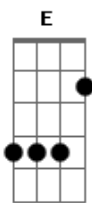

Mc Oníria - Pras Pepeca É Tchau (part. DJ KK)

Am tom:
 Nessa manhã, acordei realizado
 E pras pepeca é tchau tchau tchau
 Sou um felizardo, homem casado
 E pras pepeca é tchau tchau tchau tchau
 Pra solteiro, o sofá é pra descanso
 Mas, pro casal, é onde o amor vem manso
 Se chove, o solteiro adormecendo
 E o casal, no quarto, o coro 'tá comendo!

Am
 Nessa manhã, acordei realizado
 E pras pepeca é tchau tchau tchau
 Sou um felizardo, homem casado
 E pras pepeca é tchau tchau tchau!

Am G
 De aliança, muito contente estou
 Debaixo do edredom, eu não perdoó!
 Am G
 Pra casamento longo, lá vai a dica
 Igual muriçoca, apagou a luz, pica!

Am G
 Vida de casal, nos contagia
 É botada e socada qualquer hora do dia

Acordes

© ukulele-chords.com

© ukulele-chords.com

© ukulele-chords.com

© ukulele-chords.com

© ukulele-chords.com

© ukulele-chords.com

© ukulele-chords.com

© ukulele-chords.com

© ukulele-chords.com

© ukulele-chords.com

Am G
 Vida de casal que é pura alegria
 Dm F G
 Você tem amassos toda noite e todo dia
 Am G
 É sexo, é sexo, é sexo todo dia
 Dm F G
 É sexo, é sexo, é sexo todo dia
 Am G
 Com a vida de casal, diga adeus as calorias
 Dm F G
 Pois, é suor e sexo, todos os dias!