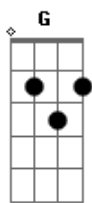

Mc Oníria - Pras Pepeca É Tchau (part. DJ KK)

tom:
 Am
 Nessa manhã, acordei realizado
 Dm
 E pras pepeca é tchau tchau tchau
 Am E
 Sou um felizardo, homem casado
 E
 E pras pepeca é tchau tchau tchau tchau
 Am
 Pra solteiro, o sofá é pra descanso
 Dm
 Mas, pro casal, é onde o amor vem manso
 Am E
 Se chove, o solteiro adormecendo
 E
 E o casal, no quarto, o coro 'tá comendo!

Am
 Nessa manhã, acordei realizado
 Dm
 E pras pepeca é tchau tchau tchau
 Am E
 Sou um felizardo, homem casado
 E
 E pras pepeca é tchau tchau tchau!

Am G
 De aliança, muito contente estou
 Dm F G
 Debaixo do edredom, eu não perdoó!
 Am G
 Pra casamento longo, lá vai a dica
 Dm F G
 Igual muriçoca, apagou a luz, pica!

Am G
 Vida de casal, nos contagia
 Dm F G
 É botada e socada qualquer hora do dia

Acordes

© ukulele-chords.com

© ukulele-chords.com

© ukulele-chords.com

© ukulele-chords.com

© ukulele-chords.com

© ukulele-chords.com

© ukulele-chords.com

© ukulele-chords.com

© ukulele-chords.com

© ukulele-chords.com

Am G
 Vida de casal que é pura alegria
 Dm F G
 Você tem amassos toda noite e todo dia
 Am G
 É sexo, é sexo, é sexo todo dia
 Dm F G
 É sexo, é sexo, é sexo todo dia
 Am G
 Com a vida de casal, diga adeus as calorias
 Dm F G
 Pois, é suor e sexo, todos os dias!