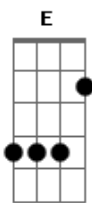

Mc Oníria - Pras Pepeca É Tchau (part. DJ KK)

tom:
 Am
 Nessa manhã, acordei realizado
 Dm
 E pras pepeca é tchau tchau tchau
 Am E
 Sou um felizardo, homem casado
 E
 E pras pepeca é tchau tchau tchau tchau
 Am
 Pra solteiro, o sofá é pra descanso
 Dm
 Mas, pro casal, é onde o amor vem manso
 Am E
 Se chove, o solteiro adormecendo
 E
 E o casal, no quarto, o coro 'tá comendo!

Am
 Nessa manhã, acordei realizado
 Dm
 E pras pepeca é tchau tchau tchau
 Am E
 Sou um felizardo, homem casado
 E
 E pras pepeca é tchau tchau tchau!

Am G
 De aliança, muito contente estou
 Dm F G
 Debaixo do edredom, eu não perdoó!
 Am G
 Pra casamento longo, lá vai a dica
 Dm F G
 Igual muriçoca, apagou a luz, pica!

Am G
 Vida de casal, nos contagia
 Dm F G
 É botada e socada qualquer hora do dia

Acordes

© ukulele-chords.com

© ukulele-chords.com

© ukulele-chords.com

© ukulele-chords.com

© ukulele-chords.com

© ukulele-chords.com

© ukulele-chords.com

© ukulele-chords.com

© ukulele-chords.com

© ukulele-chords.com

Am G
 Vida de casal que é pura alegria
 Dm F G
 Você tem amassos toda noite e todo dia
 Am G
 É sexo, é sexo, é sexo todo dia
 Dm F G
 É sexo, é sexo, é sexo todo dia
 Am G
 Com a vida de casal, diga adeus as calorias
 Dm F G
 Pois, é suor e sexo, todos os dias!