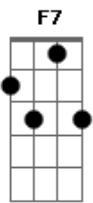

Mc Oníria - Pras Pepeca É Tchau (part. DJ KK)

tom:
 Am
 Nessa manhã, acordei realizado
 Dm
 E pras pepeca é tchau tchau tchau
 Am E
 Sou um felizardo, homem casado
 E
 E pras pepeca é tchau tchau tchau tchau
 Am
 Pra solteiro, o sofá é pra descanso
 Dm
 Mas, pro casal, é onde o amor vem manso
 Am E
 Se chove, o solteiro adormecendo
 E
 E o casal, no quarto, o coro 'tá comendo!

Am
 Nessa manhã, acordei realizado
 Dm
 E pras pepeca é tchau tchau tchau
 Am E
 Sou um felizardo, homem casado
 E
 E pras pepeca é tchau tchau tchau!

Am G
 De aliança, muito contente estou
 Dm F G
 Debaixo do edredom, eu não perdoó!
 Am G
 Pra casamento longo, lá vai a dica
 Dm F G
 Igual muriçoca, apagou a luz, pica!

Am G
 Vida de casal, nos contagia
 Dm F G
 É botada e socada qualquer hora do dia

Acordes

© ukulele-chords.com

© ukulele-chords.com

© ukulele-chords.com

© ukulele-chords.com

© ukulele-chords.com

© ukulele-chords.com

© ukulele-chords.com

© ukulele-chords.com

© ukulele-chords.com

© ukulele-chords.com

Am G
 Vida de casal que é pura alegria
 Dm F G
 Você tem amassos toda noite e todo dia
 Am G
 É sexo, é sexo, é sexo todo dia
 Dm F G
 É sexo, é sexo, é sexo todo dia
 Am G
 Com a vida de casal, diga adeus as calorias
 Dm F G
 Pois, é suor e sexo, todos os dias!