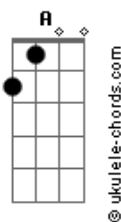

Mc Oníria - Popo Pop

tom:

Intro: Em C Em

Em
Po, popo pop po, po popo pop po
Em
Po, popo pop po, po popo pop
A
Popotão grandão

Em D C
Ela está em modo turbo... Popo pop
D Em
No meio do fluxo, é um absurdo... Popo pop
D C
Cavala invocada do rabão ignorante
D Em
Faça o favor, e, dê um passo adiante

D C
Vai naquela descida lenta... Popo pop
D Em
Sobe empina e sustenta... Popo pop
D C
Tchutchuca glamurosa do olhar de diamante
D Em
Pensa numa mina, gostosa e provocante

D C
Nem amante! Que ficante!
D Em
Tem um rebolado tão impressionante!

D C
Popo pop popo pop
D Em
Popo pop popo pop
D C
Popo pop popo pop
D Em
Popo pop popo pop

(D C D Em)
(D C D Em)

D C
Popo pop popo pop

Acordes

D Em
Popo pop popotão grandão
Em D Em
Ela está em modo turbo... Popo pop
D Em D
No meio do fluxo, é um absurdo... Popo pop
Em D
Cavala invocada do rabão ignorante
Em D
Faça o favor, e, dê um passo adiante