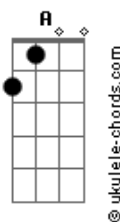

Mc Oníria - Popo Pop

tom:

Intro: Em C Em

Em
Po, popo pop po, po popo pop po
Em
Po, popo pop po, po popo pop
A
Popotão grandão

Em D C
Ela está em modo turbo... Popo pop
D Em
No meio do fluxo, é um absurdo... Popo pop
D C
Cavala invocada do rabão ignorante
D Em
Faça o favor, e, dê um passo adiante

D C
Vai naquela descida lenta... Popo pop
D Em
Sobe empina e sustenta... Popo pop
D C
Tchutchuca glamurosa do olhar de diamante
D Em
Pensa numa mina, gostosa e provocante

D C
Nem amante! Que ficante!
D Em
Tem um rebolado tão impressionante!

D C
Popo pop popo pop
D Em
Popo pop popo pop
D C
Popo pop popo pop
D Em
Popo pop popo pop

(D C D Em)
(D C D Em)

D C
Popo pop popo pop

Acordes

D Em
Popo pop popotão grandão
Em D Em
Ela está em modo turbo... Popo pop
D Em D
No meio do fluxo, é um absurdo... Popo pop
Em D
Cavala invocada do rabão ignorante
Em D
Faça o favor, e, dê um passo adiante