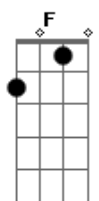

Mc Nego do Borel - Pretinha Vou Te Confessar

Tom: F

Intro: Am Gm C F Em7

Am7
Pretinha, vou te confessar
Na hora em que me olhou, também olhei
F C
Foi mais de duas horas que eu também fiquei
F Em7
Te admirando

Am7
O som tava ali
O groove tava alto pra gente curtir
Gm C
As minas cochicharam que eu percebi
F Em7
Eu percebi que tava me querendo

Verso:

Am7
Só questão de tempo
Só questão de chance
Gm
Pra isso acontecer
Virar logo um romance
C
Seu beijo me conquistou
Penso nele a cada instante
F
Sorriso contagioso
Em7
Alegria viciante
Am7
Parece coisa de novela

Um olha pro outro
Gm
E, quando vê, já era
Sentado na minha cama
C
O pensamento vai nela
F Em7
Que coisa estranha, loucura pampa
Am7
Você passava na minha rua
Eu nem te dava bola
Gm
Toda simplesinha, quieta, indo pra escola
C
Cabelo arrumado, sapato fechado
F
Mas eu sempre soube
Em7
Que você tinha um rebolado

Refrão:

Am7
Pretinha, vou te confessar
Gm
Na hora em que me olhou, também olhei
C
Foi mais de duas horas que eu também fiquei
F Em7
Te admirando
Am7
O som tava ali
O groove tava alto pra gente curtir
Gm C
As minas cochicharam que eu percebi
F Em7
Eu percebi que tava me querendo

Acordes

© ukulele-chords.com