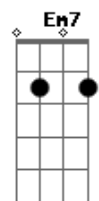

© ukulele-chords.com