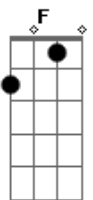

Mc Nego do Borel - Pretinha Vou Te Confessar

Tom: F

Intro: Am Gm C F Em7

Am7
Pretinha, vou te confessar
Na hora em que me olhou, também olhei
F C
Foi mais de duas horas que eu também fiquei
F Em7
Te admirando

Am7
O som tava ali
O groove tava alto pra gente curtir
Gm C
As minas cochicharam que eu percebi
F Em7
Eu percebi que tava me querendo

Verso:

Am7
Só questão de tempo
Só questão de chance
Gm
Pra isso acontecer
Virar logo um romance
C
Seu beijo me conquistou
Penso nele a cada instante
F
Sorriso contagioso
Em7
Alegria viciante
Am7
Parece coisa de novela

Um olha pro outro
Gm
E, quando vê, já era
Sentado na minha cama
C
O pensamento vai nela
F Em7
Que coisa estranha, loucura pampa
Am7
Você passava na minha rua
Eu nem te dava bola
Gm
Toda simplesinha, quieta, indo pra escola
C
Cabelo arrumado, sapato fechado
F
Mas eu sempre soube
Em7
Que você tinha um rebolado

Refrão:

Am7
Pretinha, vou te confessar
Gm
Na hora em que me olhou, também olhei
C
Foi mais de duas horas que eu também fiquei
F Em7
Te admirando
Am7
O som tava ali
O groove tava alto pra gente curtir
Gm C
As minas cochicharam que eu percebi
F Em7
Eu percebi que tava me querendo

Acordes

© ukulele-chords.com