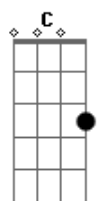

© ukulele-chords.com