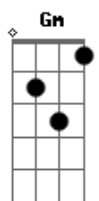

© ukulele-chords.com