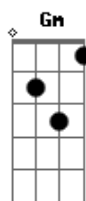

© ukulele-chords.com