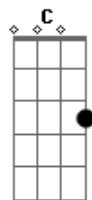

© ukulele-chords.com