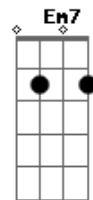

© ukulele-chords.com