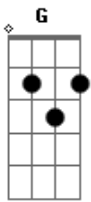

Mc Nego do Borel - Nego Resolve

Tom: G

Am C
 Fiz essa canção de amor pra ela
G D
 Essa mina é fora do normal
Am C
 Ela vem assim toda princesa
G D
 Que que isso? Eu to passando mal
Am C
 Ela tem o corpo bronzeado
G D
 Deixa a marquinha aparecer
Am C
 Ei novinha, tá pegando fogo
G D
 Deixa que o nego vai resolver

Nego resolve

Am C
 Oôô
C
 O teu bombeiro chegou
G D
 Oôô
D
 Pra acabar com teu calor
Am C
 Oôô
C G
 Então pode incendiar
G D
 Chega pra cá, chega pra cá, vou te pegar, vai
 ...

Acordes

© ukulele-chords.com