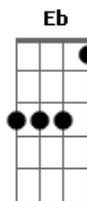

© ukulele-chords.com