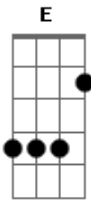

Mc Maloka - Tiro Noite e Dia

Tom: Db

m [Intro] Dbm A E B

Dbm A
Tem um pedaço da favela que o bope prendeu

Dbm A
Várias maconhas, cocaínas com um tio meu

Dbm A E
Teu jeito violento de me procurar
B

Um jeito perigoso deles me encontrar

B Dbm
Coração quase que para com o bope do lado

A E
Dessa vez tudo é real nada de fantasia

B
Saiba que é tiro, tiro noite e dia

Acordes

© ukulele-chords.com

ukulele-chords.com

© ukulele-chords.com

© ukulele-chords.com