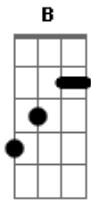

Mc Maloka - Tiro Noite e Dia

Tom: Db

m [Intro] Dbm A E B

Dbm A
Tem um pedaço da favela que o bope prendeu

Dbm A
Várias maconhas, cocaínas com um tio meu

Dbm A E
Teu jeito violento de me procurar
B

Um jeito perigoso deles me encontrar

B Dbm
Coração quase que para com o bope do lado

A E
Dessa vez tudo é real nada de fantasia

B
Saiba que é tiro, tiro noite e dia

Acordes

© ukulele-chords.com

ukulele-chords.com

© ukulele-chords.com

© ukulele-chords.com