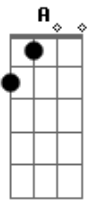

Mc Maloka - Tiro Noite e Dia

Tom: Db

m [Intro] Dbm A E B

Dbm A
Tem um pedaço da favela que o bope prendeu

Dbm A
Várias maconhas, cocaínas com um tio meu

Dbm A E
Teu jeito violento de me procurar
B

Um jeito perigoso deles me encontrar

B Dbm
Coração quase que para com o bope do lado

A E
Dessa vez tudo é real nada de fantasia

B
Saiba que é tiro, tiro noite e dia

Acordes

© ukulele-chords.com

ukulele-chords.com

© ukulele-chords.com

© ukulele-chords.com