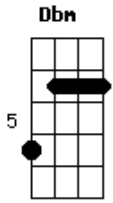

B Dbm
Coração quase que para com o bope do lado

A E
Dessa vez tudo é real nada de fantasia

B
Saiba que é tiro, tiro noite e dia

Acordes

© ukulele-chords.com

ukulele-chords.com

© ukulele-chords.com

© ukulele-chords.com