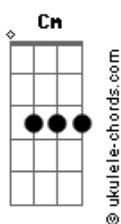

MC Luan da BS - Redes Sociais

tom:

Intro: ^{Cm}
A E F D
A E F D

Nas redes social
Um^Aas men^Eina arlequ^Fina que tudo meu quer bisbilhota^D

É que num belo dia eu avistei ela e rolou aquela troca de olhar

Isso tudo só pra confirmar
Que ela sempre me cobiçava

E se na minha cara hoje veio jogar, agora vai constar

Ah, brota vem aqui e vê se não perde o tempo não

Pra senta com bundão
E já vou avisar que eu não quero me relacionar

É só um pente e rala
Ah, brota vem aqui e vê se não perde o tempo não

Pra senta com bundão
E já vou avisar que eu não quero me relacionar

É só um pente e rala
Ah, brota vem aqui e vê se não perde o tempo não

Pra senta com bundão
E já vou avisar que eu não quero me relacionar

É só um pente e rala

É só um pente e rala

Acordes

(A E F D)
(A E F D)

Nas redes social
Um^Aas men^Eina arlequ^Fina que tudo meu quer bisbilhota^D
É que num belo dia eu avistei ela e rolou aquela troca de olhar