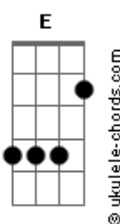

MC Luan da BS - Redes Sociais

tom:

Intro: ^{Cm}
A E F D
A E F D

Nas redes social
Um^Aas men^Eina arlequ^Fina que tudo meu quer bisbilhota^D

É que num belo dia eu avistei ela e rolou aquela troca de olhar

Isso tudo só pra confirmar
Que ela sempre me cobiçava

E se na minha cara hoje veio jogar, agora vai constar

Ah, brota vem aqui e vê se não perde o tempo não

Pra senta com bundão
E já vou avisar que eu não quero me relacionar

É só um pente e rala
Ah, brota vem aqui e vê se não perde o tempo não

Pra senta com bundão
E já vou avisar que eu não quero me relacionar

É só um pente e rala
Ah, brota vem aqui e vê se não perde o tempo não

Pra senta com bundão
E já vou avisar que eu não quero me relacionar

É só um pente e rala

É só um pente e rala

Acordes

(A E F D)
(A E F D)

Nas redes social
Um^Aas men^Eina arlequ^Fina que tudo meu quer bisbilhota^D
É que num belo dia eu avistei ela e rolou aquela troca de olhar