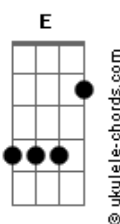

MC Luan da BS - Redes Sociais

tom:

Intro: ^{Cm}
A E F D
A E F D

Nas redes social
Um^Aas men^Eina arlequ^Fina que tudo meu quer bisbilhota^D

É que num belo dia eu avistei ela e rolou aquela troca de olhar^A

É só um pente e rala^D
Ah, brota vem aqui e vê se não perde o tempo não^A

Pra senta com bundão^E
E já vou avisar que eu não quero me relacionar^F

É só um pente e rala^D
Ah, brota vem aqui e vê se não perde o tempo não^A

É só um pente e rala^D

Acordes

(A E F D)
(A E F D)

Nas redes social
Um^Aas men^Eina arlequ^Fina que tudo meu quer bisbilhota^D

É que num belo dia eu avistei ela e rolou aquela troca de olhar^A

Isso tudo só pra confirmar^E
Que ela sempre me cobiçava^D