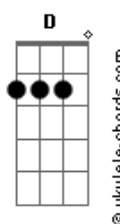

MC Luan da BS - Redes Sociais

tom:

Intro: ^{Cm}
A E F D
A E F D

Nas redes social
Um^Aas men^Eina arlequ^Fina que tudo meu quer bisbilhota^D

É que num belo dia eu avistei ela e rolou aquela troca de olhar

Isso tudo só pra confirmar
Que ela sempre me cobiçava

E se na minha cara hoje veio jogar, agora vai constar

Ah, brota vem aqui e vê se não perde o tempo não

Pra senta com bundão
E já vou avisar que eu não quero me relacionar

É só um pente e rala
Ah, brota vem aqui e vê se não perde o tempo não

Pra senta com bundão
E já vou avisar que eu não quero me relacionar

É só um pente e rala
Ah, brota vem aqui e vê se não perde o tempo não

Pra senta com bundão
E já vou avisar que eu não quero me relacionar

É só um pente e rala

É só um pente e rala

Acordes

(A E F D)
(A E F D)

Nas redes social
Um^Aas men^Eina arlequ^Fina que tudo meu quer bisbilhota^D
É que num belo dia eu avistei ela e rolou aquela troca de olhar