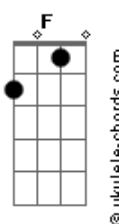

MC Luan da BS - Redes Sociais

tom:

Intro: ^{Cm}
A E F D
A E F D

Nas redes social
Um^Aas men^Eina arlequ^Fina que tudo meu quer bisbilhota^D

É que num belo dia eu avistei ela e rolou aquela troca de olhar

Isso tudo só pra confirmar
Que ela sempre me cobiçava

Pra senta com bundão
E já vou avisar que eu não quero me relacionar

É só um pente e rala
Ah, brota vem aqui e vê se não perde o tempo não

Pra senta com bundão
E já vou avisar que eu não quero me relacionar

É só um pente e rala

É só um pente e rala

Acordes

(A E F D)
(A E F D)

Nas redes social
Um^Aas men^Eina arlequ^Fina que tudo meu quer bisbilhota^D
É que num belo dia eu avistei ela e rolou aquela troca de olhar