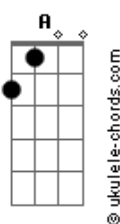

MC Luan da BS - Redes Sociais

tom:

Intro: ^{Cm}
A E F D
A E F D

Nas redes social
Um^Aas men^Eina arlequ^Fina que tudo meu quer bisbilhota^D

É que num belo dia eu avistei ela e rolou aquela troca de olhar

Isso tudo só pra confirmar
Que ela sempre me cobiçava

Pra senta com bundão
E já vou avisar que eu não quero me relacionar

É só um pente e rala
Ah, brota vem aqui e vê se não perde o tempo não

Pra senta com bundão
E já vou avisar que eu não quero me relacionar

É só um pente e rala

É só um pente e rala

Acordes

(A E F D)
(A E F D)

Nas redes social
Um^Aas men^Eina arlequ^Fina que tudo meu quer bisbilhota^D
É que num belo dia eu avistei ela e rolou aquela troca de olhar