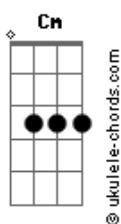

MC Luan da BS - Redes Sociais

tom:

Intro: ^{Cm}
A E F D
A E F D

Nas redes social
Um^Aas men^Eina arlequ^Fina que tudo meu quer bisbilhota^D

É que num belo dia eu avistei ela e rolou aquela troca de olhar^A

Isso tudo só pra confirmar^E
Que ela sempre me cobiçava^D

E se na minha cara hoje veio jogar, agora vai constar^F

Ah, brota vem aqui e vê se não perde o tempo não^A

Pra senta com bundão^E
E já vou avisar que eu não quero me relacionar^F

É só um pente e rala^D
Ah, brota vem aqui e vê se não perde o tempo não^A

Pra senta com bundão^E
E já vou avisar que eu não quero me relacionar^F

É só um pente e rala^D
Ah, brota vem aqui e vê se não perde o tempo não^A

É só um pente e rala^D

Acordes

(A E F D)
(A E F D)

Nas redes social
Um^Aas men^Eina arlequ^Fina que tudo meu quer bisbilhota^D

É que num belo dia eu avistei ela e rolou aquela troca de olhar^A

Isso tudo só pra confirmar^E
Que ela sempre me cobiçava^D