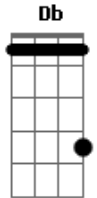

© ukelele-chords.com

[Refrão Final]

Dm7 Dm
Na movimentação

Bb7 A7
A novinha tem o dom (dom, dom)
Dm7 Bb7
Lancei essa pras faixa rosa
Dm7 Bb7 Dm7 Gm7 A7
Faz a jogadinha, mordendo a boquinha pros cria
Dm Dm
Lancei essa pros faixa preta
Bb7 Gm7 Db A7 Dm7
Faz a jogadinha, mordendo a boquinha pros cria

Dm7 Dm
Na movimentação

Bb7 A7
A novinha tem o dom (dom, dom)
Dm7 Bb7 Dm7 Gm7
Faz a jogadinha, mordendo a boquinha
Bb7 Gm7 Bb7 A7
Faz a jogadinha, mordendo a boquinha
Dm7 Bb7 Dm7 Gm7
Faz a jogadinha, mordendo a boquinha
Bb7 Gm7 Bb7 A7
Faz a jogadinha, mordendo a boquinha
Dm7 Bb7 Dm7 Gm7
Faz a jogadinha, mordendo a boquinha
Bb7 Bb7 Dm7 A7
Faz a jogadinha, mordendo a boquinha
Dm7 Bb7 Dm7 Gm7
Faz a jogadinha, mordendo a boquinha
Dm7 Dm Bb7 Db A7 Dm
Faz a jogadinha, mordendo a boquinha pros cria