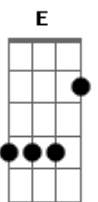

© ukulele-chords.com