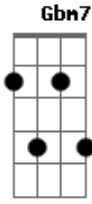

© ukulele-chords.com