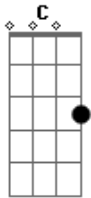

© ukulele-chords.com