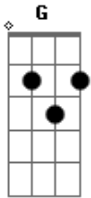

MC Kevin - Dentro da Evoque

Tom: G

Am C
Eu tava passando vendo ela porsada
G D
Com o motor do ano X6 na parada
Am C
Os bico dançando sem entender nada
G D
Só analisando minha conta não para
Am C
De render dinheiro tal forma ousada
G D
Ela se atira igual uma bala
Am C
Quando encontra no baile a rapaziada
G D
Nota que é só nota que meu bonde gasta
Am C
Na quebrada já tive bode sem placa
G D
Hoje é nave com placa e quitada
Am C
Na coroa na cara é só risada

G D
Lembra quando eu dei a tua primeira casa
Am C
Emoção que o dinheiro não paga
G D
Mais se precisa nois paga e não dá nada
Am C
Dentro da Evoque ta cheio de fumaça
G D
Com as gata do lado no couro brisada
Am C
Sei que tua amiga é uma danada
G D
Eu deixei as duas do bonde xonada

Am C
Dentro da Evoque ta cheio de fumaça
G D
Com as gata do lado no couro brisada
Am C
Sei que tua amiga é uma danada
G D
Eu deixei as duas do bonde xonada

Acordes

© ukulele-chords.com