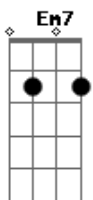

MC Kevin - Causou o Fim

tom:

Intro: ^C Em7 Bm Bm7 C
Em7 Bm Bm7 C

[Primeira Parte]

[Primeira Parte]

^{Em7} ^{Bm} ^{Bm7} ^C
Uma noite só e ela não volta mais pra casa hoje
^{Em7} ^{Bm}
E eu não sou de ligar nem mandar mensagem
^{Bm7} ^C
Ela visualiza e não me responde
^{Em7} ^{Bm}
Só eu levo a vida meio errada
^{Bm7} ^C
Sem me importar nessa estrada
^{Em7} ^{Bm}
Droga rola nessa caminhada
^{Bm7} ^C
Infelicidade combina com cachaça
^{Em7}
E é assim

^{Em7} ^{Bm} ^{Bm7}
Várias delas solteira na rua
^C

Sem coração procurando um alguém

^{Em7} ^{Bm} ^{Bm7} ^C
Pode até ser filha da puta mas que pelo menos queira o meu bem

Acordes

© ukulele-chords.com

© ukulele-chords.com