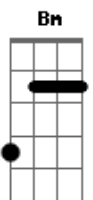

MC Kevin - Causou o Fim

tom:

Intro: ^C Em7 Bm Bm7 C
Em7 Bm Bm7 C

[Primeira Parte]

[Primeira Parte]

^{Em7} ^{Bm} ^{Bm7} ^C
Uma noite só e ela não volta mais pra casa hoje
^{Em7} ^{Bm}
E eu não sou de ligar nem mandar mensagem
^{Bm7} ^C
Ela visualiza e não me responde
^{Em7} ^{Bm}
Só eu levo a vida meio errada
^{Bm7} ^C
Sem me importar nessa estrada
^{Em7} ^{Bm}
Droga rola nessa caminhada
^{Bm7} ^C
Infelicidade combina com cachaça
^{Em7}
E é assim

[Refrão]

^{Bm} ^{Bm7} ^C
Eu vou piorar se não voltar pra mim
^{Em7} ^{Bm} ^{Bm7} ^C
Não vou negar que vacilar causou o fim

^{Em7} ^{Bm} ^{Bm7} ^C
Eu vou piorar se não voltar pra mim
^{Em7} ^{Bm} ^{Bm7} ^C
Não vou negar que vacilar causou o fim

^{Em7} ^{Bm} ^{Bm7}
Várias delas solteira na rua
^C

Sem coração procurando um alguém

^{Em7} ^{Bm} ^{Bm7} ^C
Pode até ser filha da puta mas que pelo menos queira o meu bem

Acordes

© ukulele-chords.com

© ukulele-chords.com