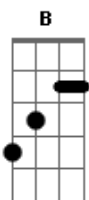

MC Kevin O Cris - Vamos Pra Gaiola (part. FP do Trem Bala)

tom: Dbm

Gbm
Se quer dar um rolê

B
Eu vou te apresentar

O melhor baile do Rio de Janeiro

Gbm
Tu já sabe qual é

B
O Complexo da Penha é um verdadeiro puteiro

Gbm D
Vamos pra Gaiola, que tá tudo bom

Gbm
Bigodin finin, cabelin na régua

Ela olhou pra mim, eu olhei pra ela, eu falei assim

Então vem com o Kevin o Chris

Gbm
Senta, senta

Gbm
Senta, senta

A Gbm
Senta, senta, ta, ta, ta, ta

(Ai, droga)

Gbm
Senta, senta

Gbm
Senta, senta

A Gbm
Senta, senta, ta, ta, ta, ta

(Ai, droga)

Gbm

Acordes

© ukulele-chords.com